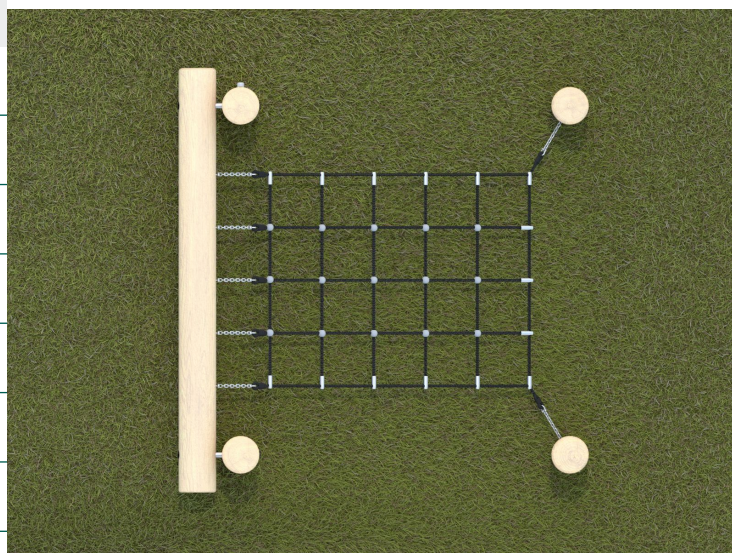

BU-8415

Robinia Play (akát) / Lanová síť do svahu dřevěná akát

SPECIFIKACE

Rozměry prvku (d x š x v) 218 x 225 x 132 cm

Dopadová plocha (d x š) 518 x 525 cm

Dopadová plocha (m²) 25 m²

Výška volného pádu 50 cm

Věková skupina 3-12 let

Počet uživatelů 3

V souladu s normou: EN 1176-1: 2017

BU-8415 Robinia Play (akát) / Lanová síť do svahu

Použité materiály

Přírodní akátové dřevo

Přírodní kulatina Robinia z evropských plantáží s certifikátem FSC, který zaručuje, že výrobky pocházejí z odpovědně obhospodařovaných lesů. Životnost až 15 let.

Lana s ocelovým jádrem

Polypropylenová lana s ocelovým jádrem a průměrem 16 mm.

Lanové spojky

Pevné a estetické lanové spojky ze vstříkovaného polyamidu.