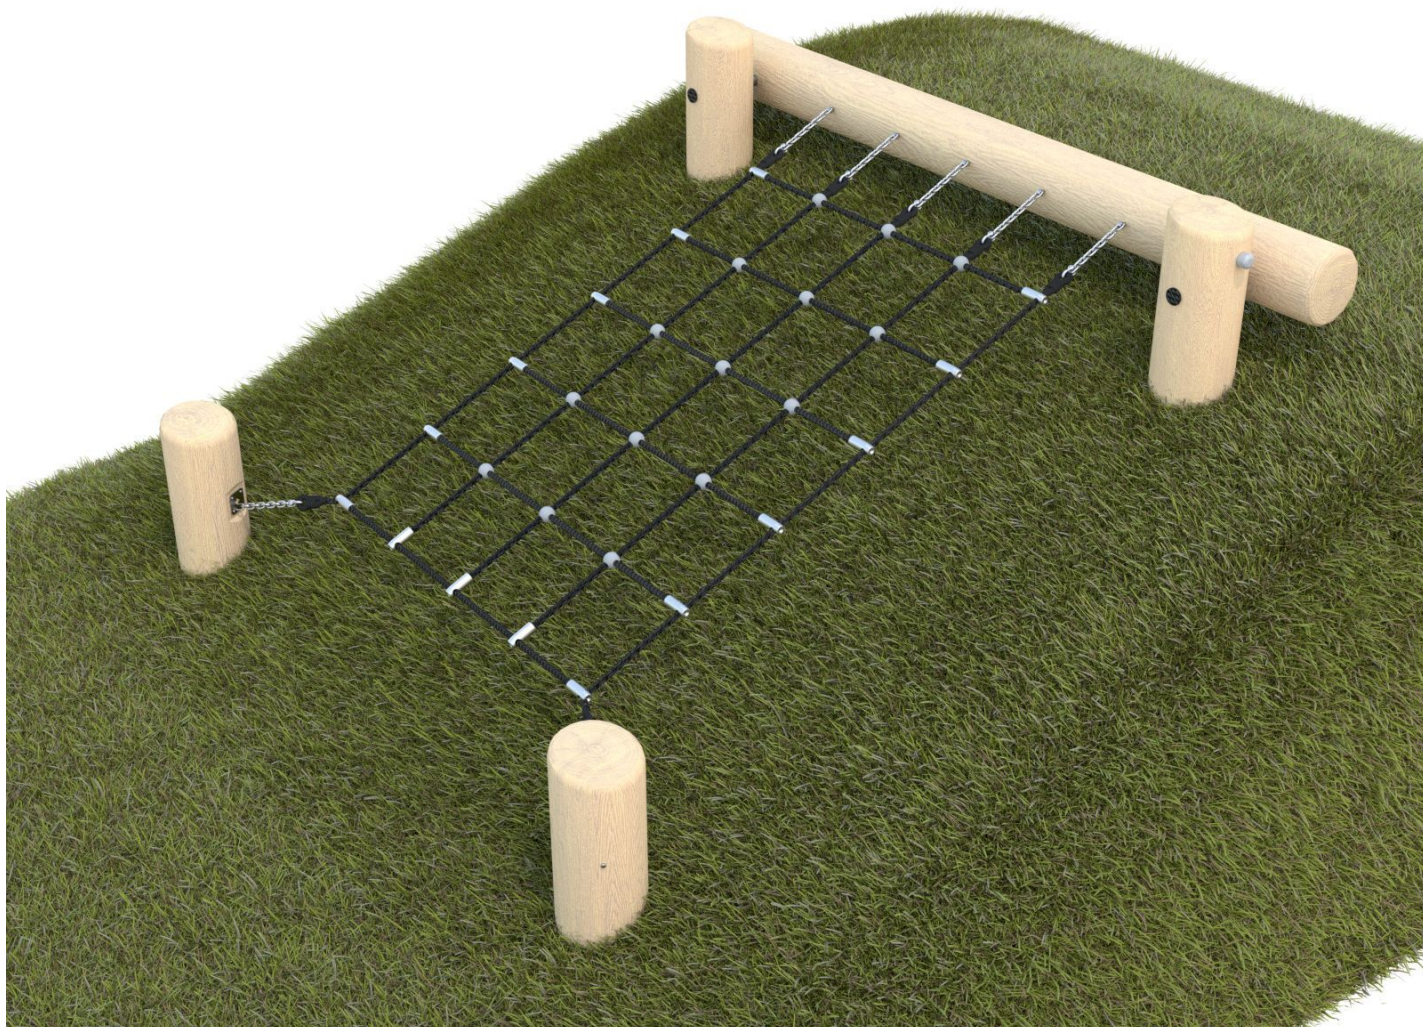

BU-8415

Robinia Play (akát) / Lanová síť do svahu dřevěná akát

SPECIFIKACE

Rozměry prvku (d x š x v) 218 x 225 x 132 cm

Dopadová plocha (d x š) 518 x 525 cm

Dopadová plocha (m²) 25 m²

Výška volného pádu 50 cm

Věková skupina 3-12 let

Počet uživatelů 3

V souladu s normou: EN 1176-1: 2017

BU-8415 Robinia Play (akát) / Lanová síť do svahu

Použité materiály

Přírodní akátové dřevo

Přírodní kulatina Robinia z evropských plantáží s certifikátem FSC, který zaručuje, že výrobky pocházejí z odpovědně obhospodařovaných lesů. Životnost až 15 let.

Lana s ocelovým jádrem

Polypropylenová lana s ocelovým jádrem a průměrem 16 mm.

Lanové spojky

Pevné a estetické lanové spojky ze vstříkovaného polyamidu.