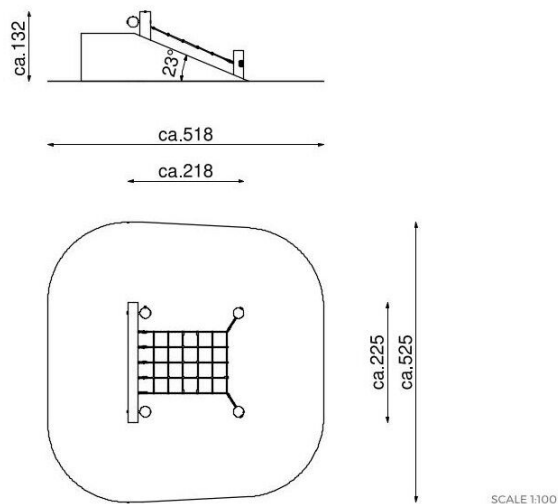

BU-8415

Robinia Play (akát) / Lanová síť do svahu dřevěná akát

SPECIFIKACE

Rozměry prvku (d x š x v) 218 x 225 x 132 cm

Dopadová plocha (d x š) 518 x 525 cm

Dopadová plocha (m²) 25 m²

Výška volného pádu 50 cm

Věková skupina 3-12 let

Počet uživatelů 3

V souladu s normou: EN 1176-1: 2017

BU-8415 Robinia Play (akát) / Lanová síť do svahu

Použité materiály

Přírodní akátové dřevo

Přírodní kulatina Robinia z evropských plantáží s certifikátem FSC, který zaručuje, že výrobky pocházejí z odpovědně obhospodařovaných lesů. Životnost až 15 let.

Lana s ocelovým jádrem

Polypropylenová lana s ocelovým jádrem a průměrem 16 mm.

Lanové spojky

Pevné a estetické lanové spojky ze vstříkovaného polyamidu.