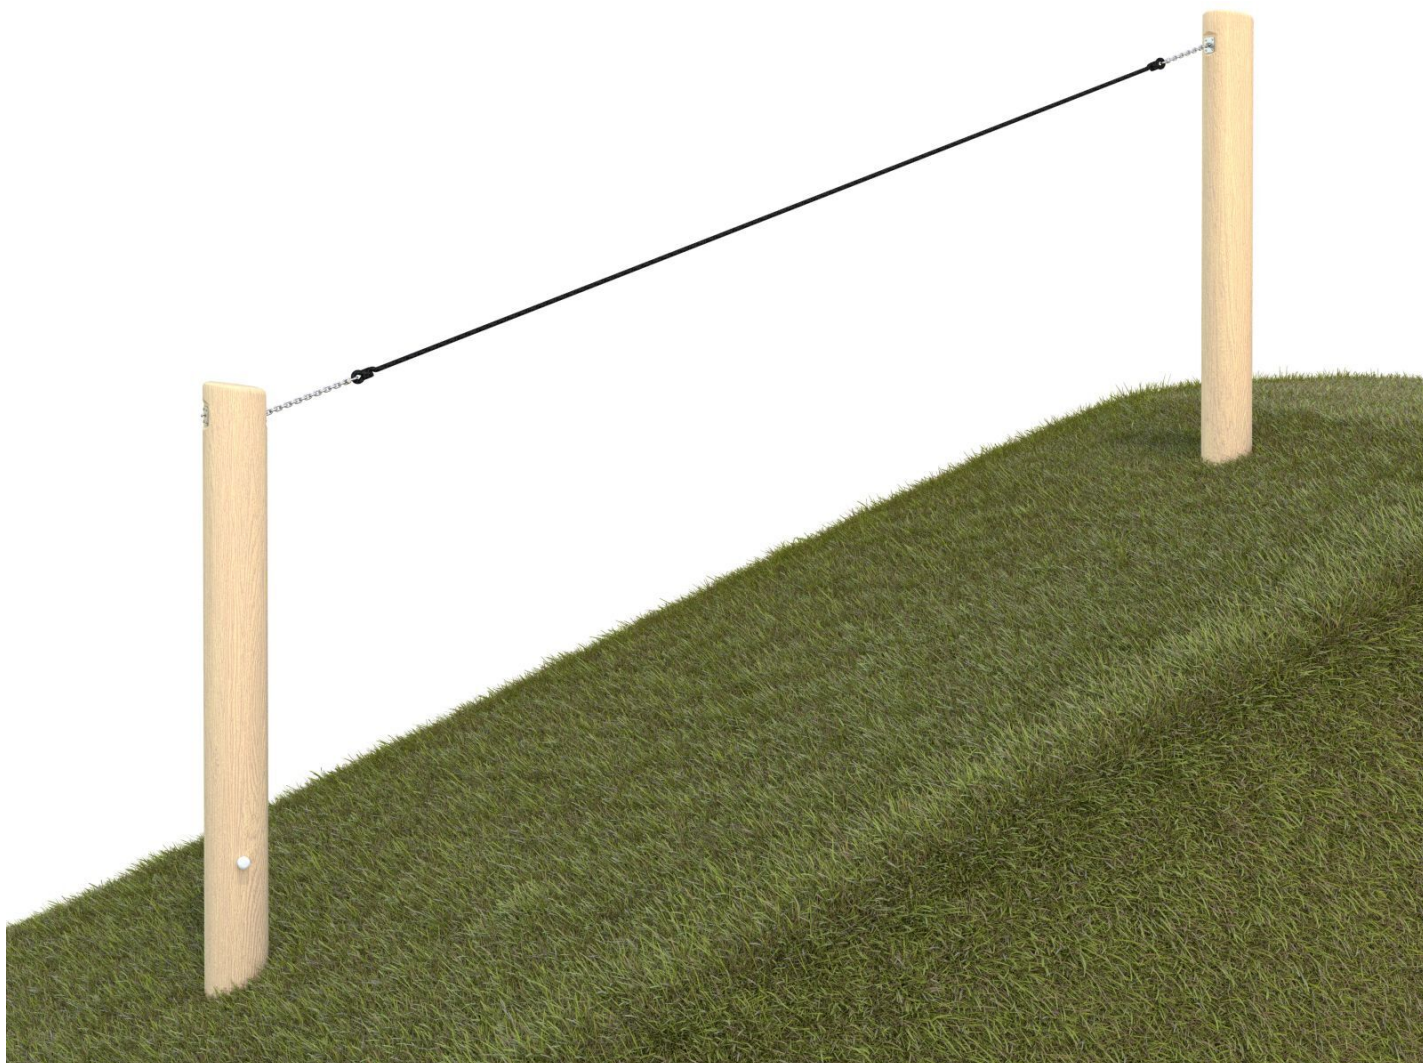

BU-8407

Robinia Play (akát) / Lanový výlez do svahu dřevo akát

SPECIFIKACE

Rozměry prvku (d x š x v) 417 x 20 x 366 cm

Dopadová plocha (d x š) 717 x 320 cm

Dopadová plocha (m²) 19 m²

Věková skupina 3-12 let

Počet uživatelů 7

V souladu s normou: EN 1176-1: 2017

BU-8407 Robinia Play (akát) / Lanový výlez do

SKALA 1:100

Použité materiály

Přírodní akátové dřevo

Přírodní kulatina Robinia z evropských plantáží s certifikátem FSC, který zaručuje, že výrobky pocházejí z odpovědně obhospodařovaných lesů. Životnost až 15 let.

Lana s ocelovým jádrem

Polypropylenová lana s ocelovým jádrem a průměrem 16 mm.

Řetězy

Atestované 6 mm nerezové ocelové řetězy.