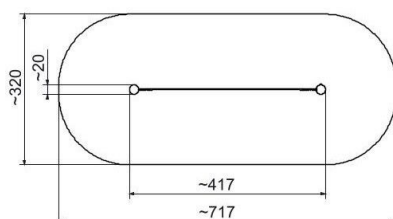

SKALA 1:100

Použité materiály

Přírodní akátové dřevo

Přírodní kulatina Robinia z evropských plantáží s certifikátem FSC, který zaručuje, že výrobky pocházejí z odpovědně obhospodařovaných lesů. Životnost až 15 let.

Lana s ocelovým jádrem

Polypropylenová lana s ocelovým jádrem a průměrem 16 mm.

Řetězy

Atestované 6 mm nerezové ocelové řetězy.