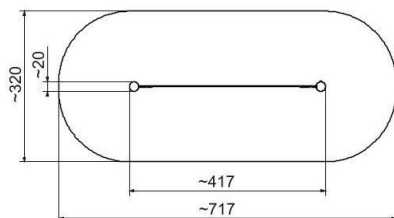

SKALA 1:100

Použité materiály

Přírodní akátové dřevo

Přírodní kulatina Robinia z evropských plantáží s certifikátem FSC, který zaručuje, že výrobky pocházejí z odpovědně obhospodařovaných lesů. Životnost až 15 let.

Lana s ocelovým jádrem

Polypropylenová lana s ocelovým jádrem a průměrem 16 mm.

Řetězy

Atestované 6 mm nerezové ocelové řetězy.