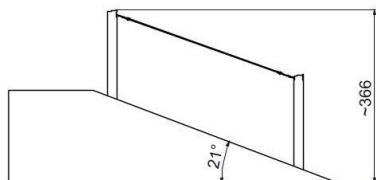

SKALA 1:100

Použité materiály

Přírodní akátové dřevo

Přírodní kulatina Robinia z evropských plantáží s certifikátem FSC, který zaručuje, že výrobky pocházejí z odpovědně obhospodařovaných lesů. Životnost až 15 let.

Lana s ocelovým jádrem

Polypropylenová lana s ocelovým jádrem a průměrem 16 mm.

Řetězy

Atestované 6 mm nerezové ocelové řetězy.