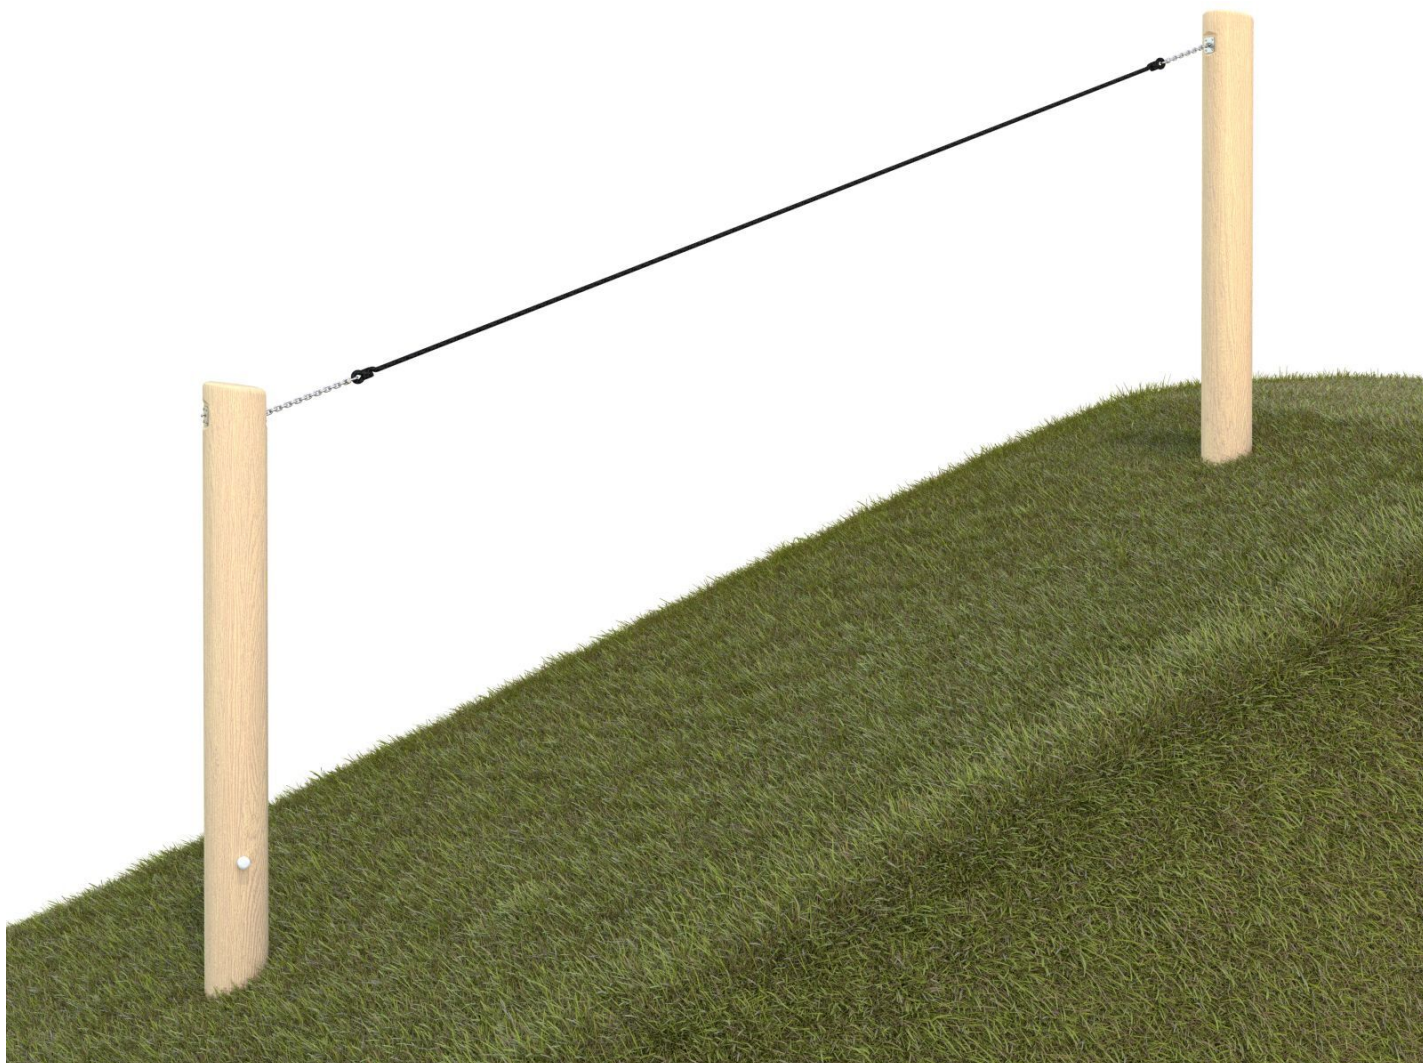

BU-8407

Robinia Play (akát) / Výlez do svahu s lanem dřevo akát

SPECIFIKACE

Rozměry prvku (d x š x v) 417 x 20 x 366 cm

Dopadová plocha (d x š) 717 x 320 cm

Dopadová plocha (m²) 19 m²

Věková skupina 3-12 let

Počet uživatelů 7

V souladu s normou: EN 1176-1: 2017

BU-8407 Robinia Play (akát) / Výlez do svahu s

SKALA 1:100

Použité materiály

Přírodní akátové dřevo

Přírodní kulatina Robinia z evropských plantáží s certifikátem FSC, který zaručuje, že výrobky pocházejí z odpovědně obhospodařovaných lesů. Životnost až 15 let.

Lana s ocelovým jádrem

Polypropylenová lana s ocelovým jádrem a průměrem 16 mm.

Řetězy

Atestované 6 mm nerezové ocelové řetězy.