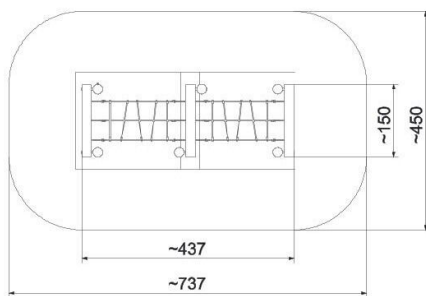

BU-8404

Robinia Play (akát) / Lanová síť do svahu dřevo akát

SPECIFIKACE

Rozměry prvku (d x š x v) 437 x 150 x 130 cm

Dopadová plocha (d x š) 737 x 450 cm

Dopadová plocha (m²) 32 m²

Výška volného pádu 60 cm

Věková skupina 3-12 let

Počet uživatelů 6

V souladu s normou: EN 1176-1: 2017

BU-8404 Robinia Play (akát) / Lanová síť do svahu

SCALE 1:100

Použité materiály

Přírodní akátové dřevo

Přírodní kulatina Robinia z evropských plantáží s certifikátem FSC, který zaručuje, že výrobky pocházejí z odpovědně obhospodařovaných lesů. Životnost až 15 let.

Lana s ocelovým jádrem

Polypropylenová lana s ocelovým jádrem a průměrem 16 mm.

Řetězy

Atestované 6 mm nerezové ocelové řetězy.