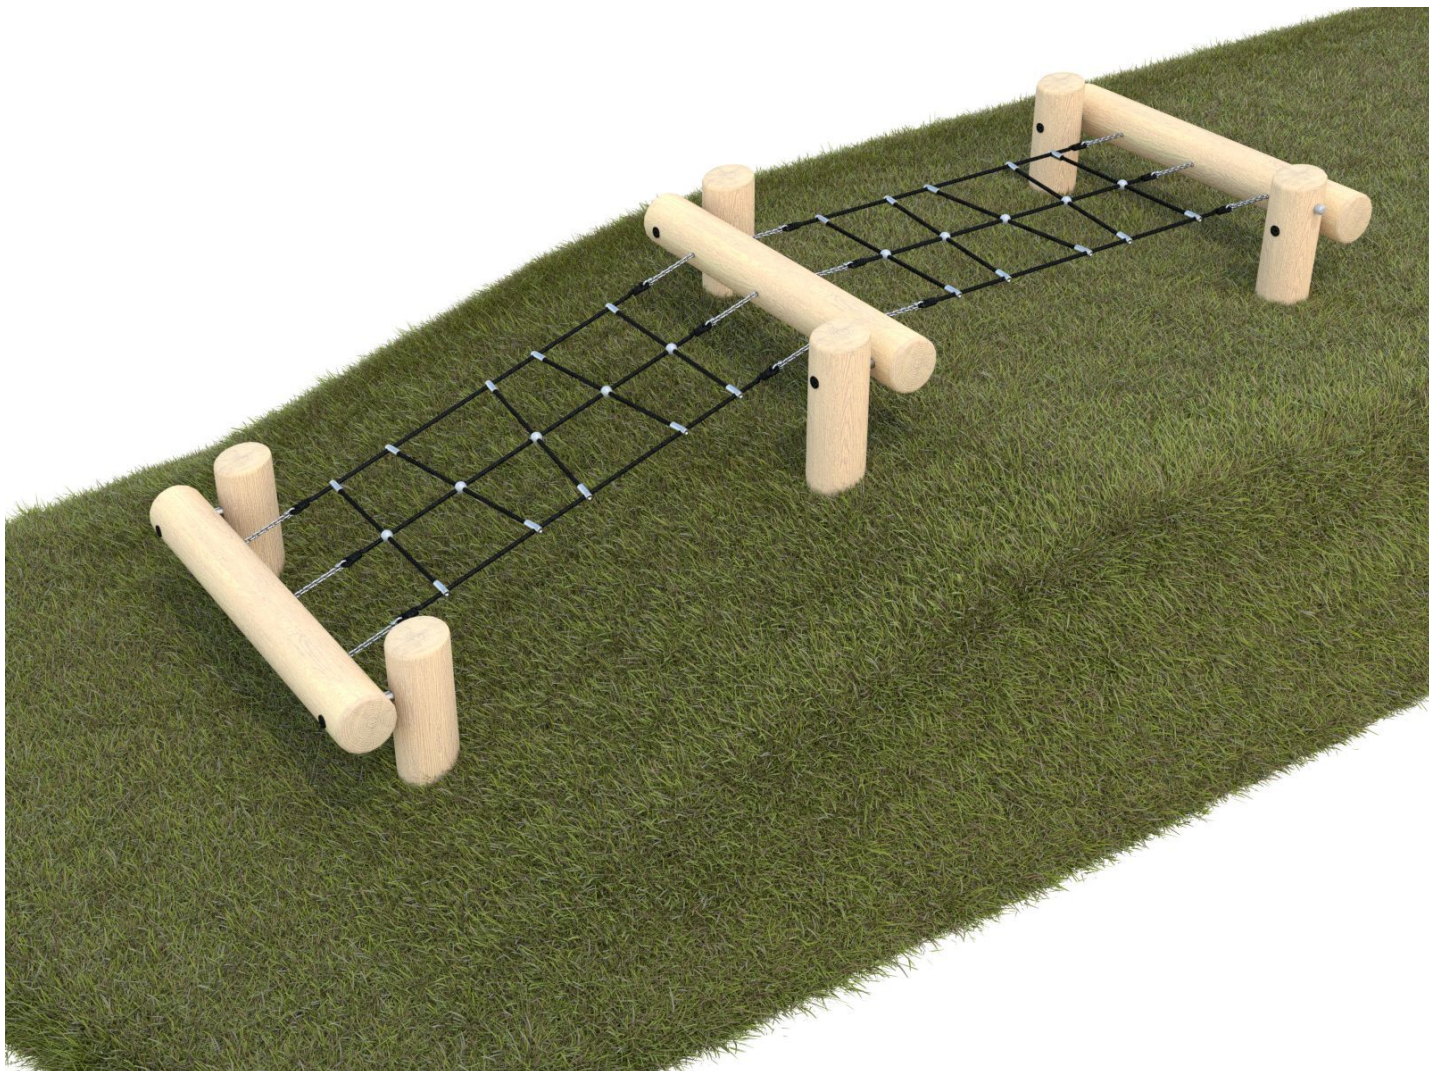

BU-8404

Robinia Play (akát) / Lanová síť do svahu dřevo akát

SPECIFIKACE

Rozměry prvku (d x š x v) 437 x 150 x 130 cm

Dopadová plocha (d x š) 737 x 450 cm

Dopadová plocha (m²) 32 m²

Výška volného pádu 60 cm

Věková skupina 3-12 let

Počet uživatelů 6

V souladu s normou: EN 1176-1: 2017

BU-8404 Robinia Play (akát) / Lanová síť do svahu

SCALE 1:100

Použité materiály

Přírodní akátové dřevo

Přírodní kulatina Robinia z evropských plantáží s certifikátem FSC, který zaručuje, že výrobky pocházejí z odpovědně obhospodařovaných lesů. Životnost až 15 let.

Lana s ocelovým jádrem

Polypropylenová lana s ocelovým jádrem a průměrem 16 mm.

Řetězy

Atestované 6 mm nerezové ocelové řetězy.