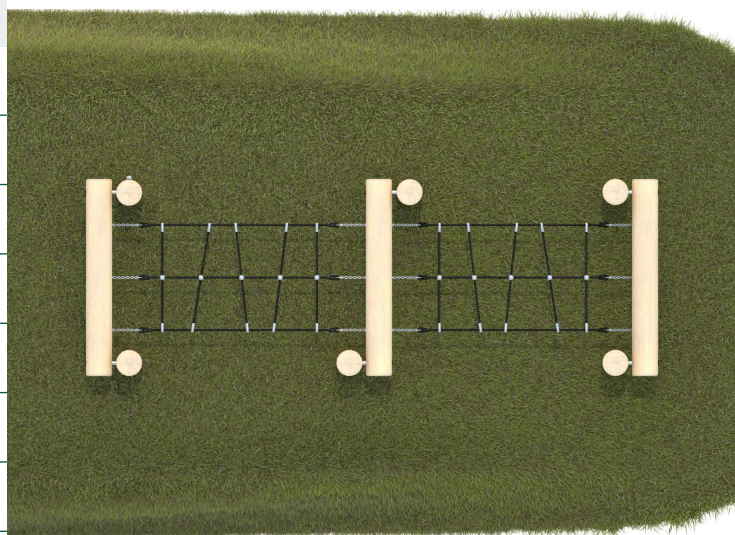

BU-8404

Robinia Play (akát) / Lanová síť do svahu dřevo akát

SPECIFIKACE

Rozměry prvku (d x š x v) 437 x 150 x 130 cm

Dopadová plocha (d x š) 737 x 450 cm

Dopadová plocha (m²) 32 m²

Výška volného pádu 60 cm

Věková skupina 3-12 let

Počet uživatelů 6

V souladu s normou: EN 1176-1: 2017

BU-8404 Robinia Play (akát) / Lanová síť do svahu

SCALE 1:100

Použité materiály

Přírodní akátové dřevo

Přírodní kulatina Robinia z evropských plantáží s certifikátem FSC, který zaručuje, že výrobky pocházejí z odpovědně obhospodařovaných lesů. Životnost až 15 let.

Lana s ocelovým jádrem

Polypropylenová lana s ocelovým jádrem a průměrem 16 mm.

Řetězy

Atestované 6 mm nerezové ocelové řetězy.