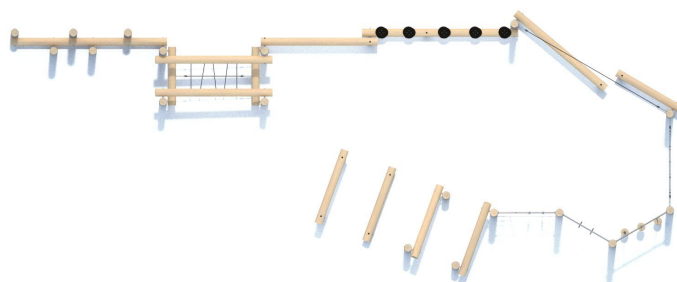

**BU-8403**

Robinia Play (akát) / Velká překážková dráha dřevo akát

## SPECIFIKACE

**Rozměry prvku (d x š x v)** 1728 x 669 x 210 cm

**Dopadová plocha (d x š)** 2028 x 971 cm

**Dopadová plocha (m<sup>2</sup>)** 126,7 m<sup>2</sup>

**Výška volného pádu** 147 cm

**Věková skupina** 3-12 let

**Počet uživatelů** 46

**V souladu s normou:** EN 1176-1: 2017

**BU-8403** Robinia Play (akát) / Velká překážková

**Použité materiály**

**Lana s ocelovým jádrem**

Polypropylenová lana s ocelovým jádrem a průměrem 16 mm.

**Ocel**

Pevná konstrukce z nerezové oceli AISI 304 odolná vůči povětrnostním vlivům.

**Přírodní akátové dřevo**

Přírodní kulatina Robinia z evropských plantáží s certifikátem FSC, který zaručuje, že výrobky pocházejí z odpovědně obhospodařovaných lesů. Životnost až 15 let.