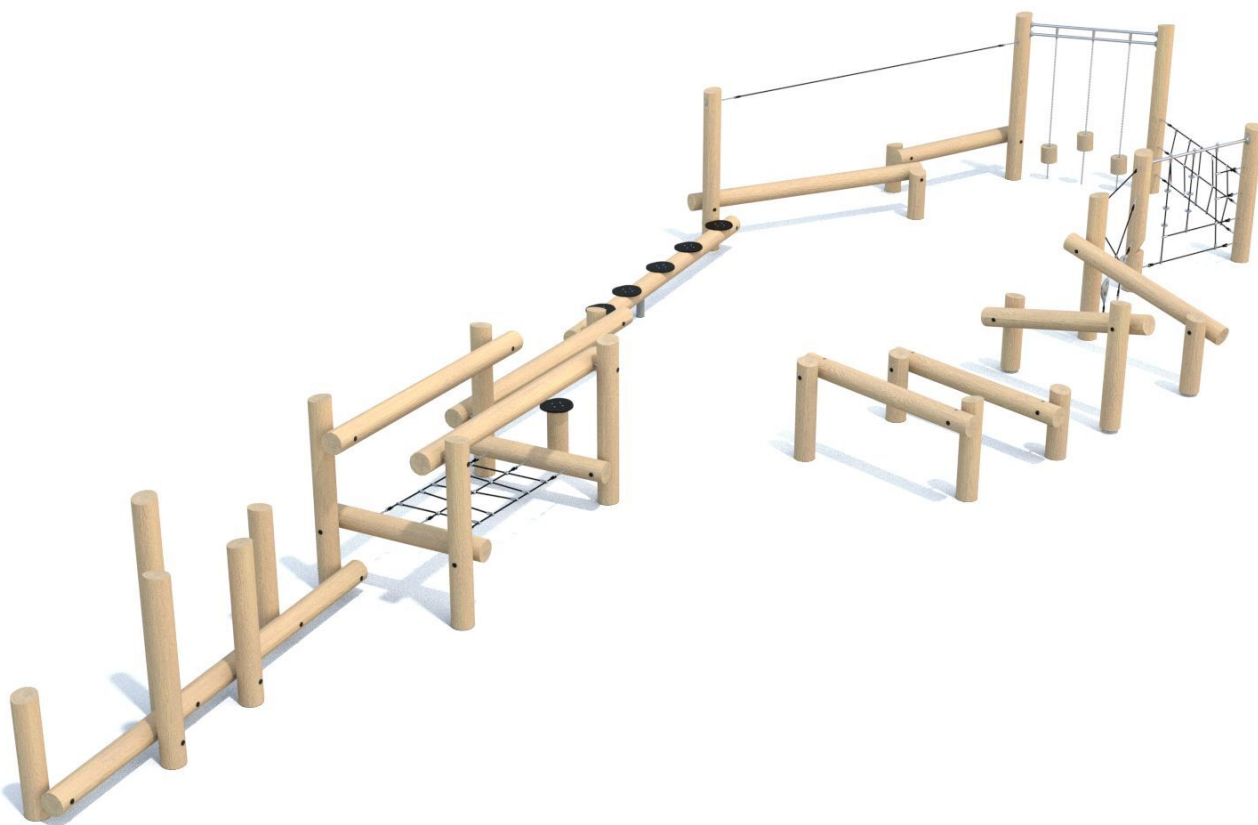

**BU-8403**

Robinia Play (akát) / Velká překážková dráha dřevo akát

## SPECIFIKACE

**Rozměry prvku (d x š x v)** 1728 x 669 x 210 cm

**Dopadová plocha (d x š)** 2028 x 971 cm

**Dopadová plocha (m<sup>2</sup>)** 126,7 m<sup>2</sup>

**Výška volného pádu** 147 cm

**Věková skupina** 3-12 let

**Počet uživatelů** 46

**V souladu s normou:** EN 1176-1: 2017

**BU-8403** Robinia Play (akát) / Velká překážková

**Použité materiály**

**Lana s ocelovým jádrem**

Polypropylenová lana s ocelovým jádrem a průměrem 16 mm.

**Ocel**

Pevná konstrukce z nerezové oceli AISI 304 odolná vůči povětrnostním vlivům.

**Přírodní akátové dřevo**

Přírodní kulatina Robinia z evropských plantáží s certifikátem FSC, který zaručuje, že výrobky pocházejí z odpovědně obhospodařovaných lesů. Životnost až 15 let.