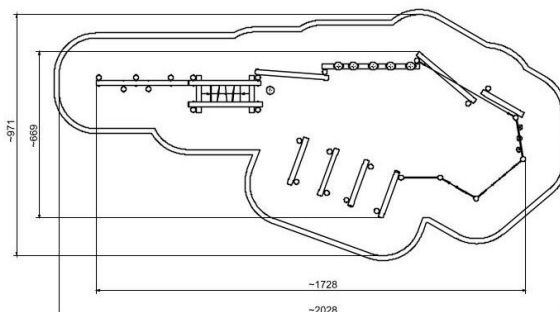

## SPECIFIKACE

**Rozměry prvku (d x š x v)** 1728 x 669 x 210 cm

**Dopadová plocha (d x š)** 2028 x 971 cm

**Dopadová plocha (m<sup>2</sup>)** 126,7 m<sup>2</sup>

**Výška volného pádu** 147 cm

**Věková skupina** 3-12 let

**Počet uživatelů** 46

**V souladu s normou:** EN 1176-1: 2017

**BU-8403** Robinia Play (akát) / Velká překážková

**Použité materiály**

**Lana s ocelovým jádrem**

Polypropylenová lana s ocelovým jádrem a průměrem 16 mm.

**Hexa 18 mm**

Protiskluzová plošina Hexa 18 mm.