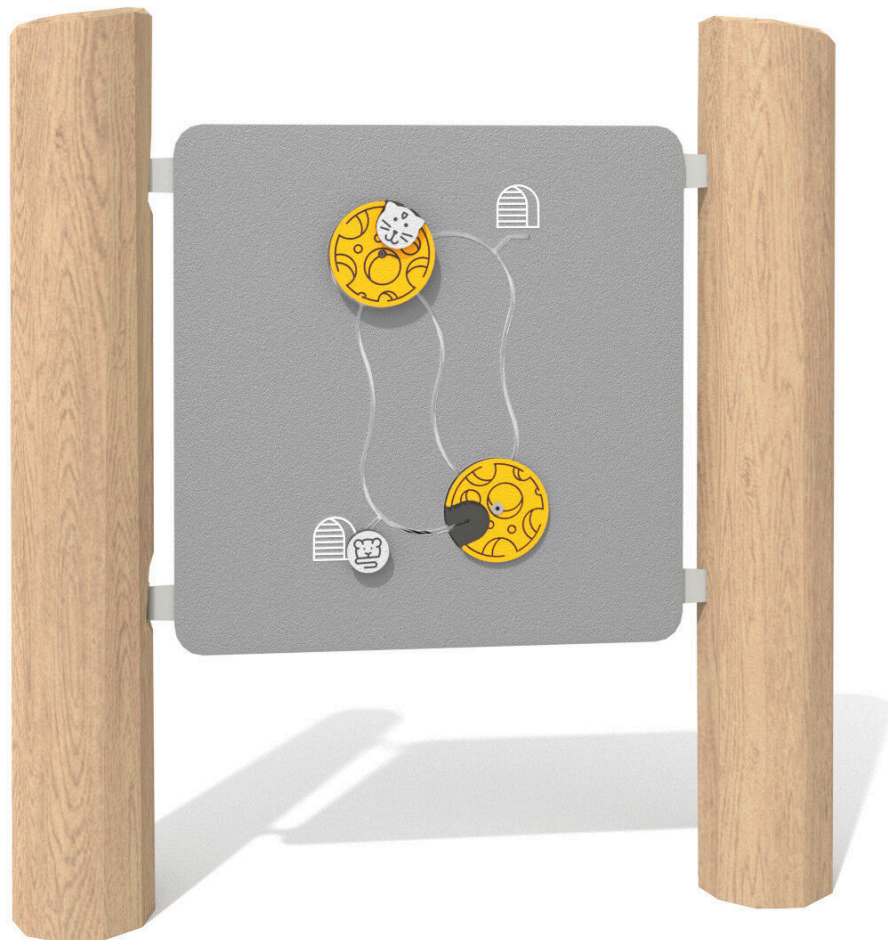

BU-8433

Robinia Play (akát) / Edukační tabule kočka s myší dřevo akát

SPECIFIKACE

Rozměry prvku (d x š x v) 120 x 20 x 130 cm

Dopadová plocha (d x š) 420 x 320 cm

Dopadová plocha (m²) 11,5 m²

Věková skupina 1-12 let

Počet uživatelů 1

V souladu s normou: EN 1176-1: 2017

BU-8433 Robinia Play (akát) / Edukační tabule

Použité materiály

HPL

Desky stěn a podest jsou vyrobeny z barevného 13 mm HPL (černé desky z 8 mm HPL), pevného a odolného proti vlhkosti a UV záření.

Přírodní akátové dřevo

Přírodní kulatina Robinia z evropských plantáží s certifikátem FSC, který zaručuje, že výrobky pocházejí z odpovědně obhospodařovaných lesů. Životnost až 15 let.