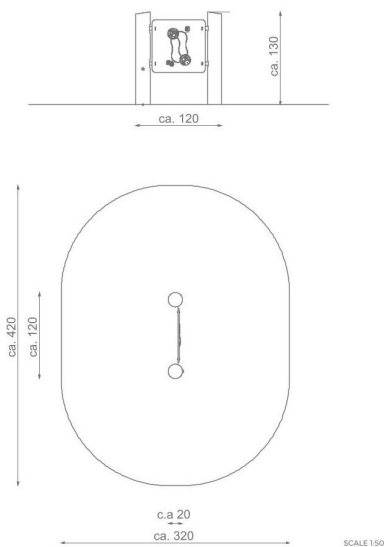

BU-8433

Robinia Play (akát) / Edukační tabule kočka s myší dřevo akát

SPECIFIKACE

Rozměry prvku (d x š x v) 120 x 20 x 130 cm

Dopadová plocha (d x š) 420 x 320 cm

Dopadová plocha (m²) 11,5 m²

Věková skupina 1-12 let

Počet uživatelů 1

V souladu s normou: EN 1176-1: 2017

BU-8433 Robinia Play (akát) / Edukační tabule

Použité materiály

HPL

Desky stěn a podest jsou vyrobeny z barevného 13 mm HPL (černé desky z 8 mm HPL), pevného a odolného proti vlhkosti a UV záření.