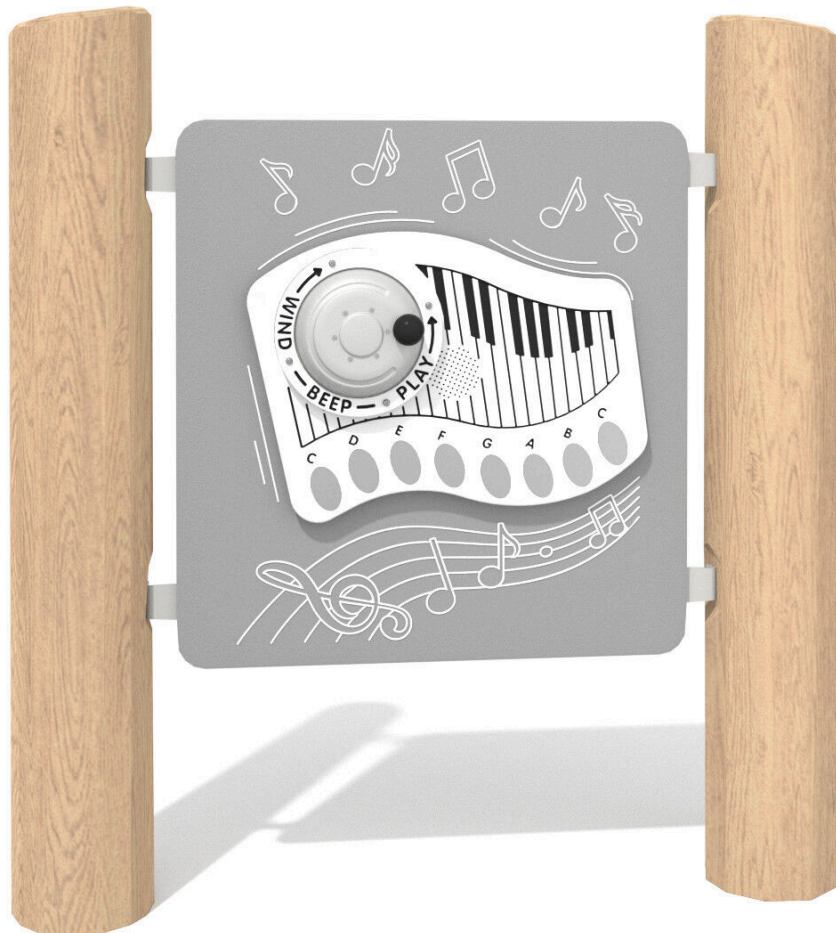

BU-8429

Robinia Play (akát) / Edukační tabule klávesy dřevo akát

SPECIFIKACE

Rozměry prvku (d x š x v) 120 x 25 x 130 cm

Dopadová plocha (d x š) 420 x 325 cm

Dopadová plocha (m²) 11,6 m²

Věková skupina 1-12 let

Počet uživatelů 1

V souladu s normou: EN 1176-1: 2017

BU-8429 Robinia Play (akát) / Edukační tabule

SCALE 1:50

Použité materiály

HPL

Desky stěn a podest jsou vyrobeny z barevného 13 mm HPL (černé desky z 8 mm HPL), pevného a odolného proti vlhkosti a UV záření.