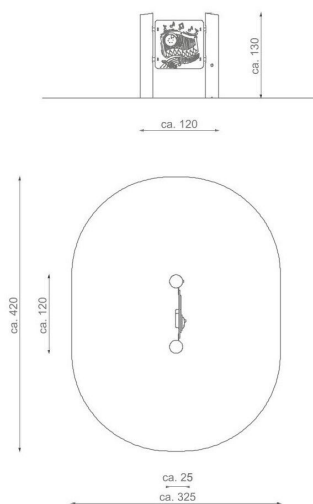

BU-8429

Robinia Play (akát) / Edukační tabule klávesy dřevo akát

SPECIFIKACE

Rozměry prvku (d x š x v) 120 x 25 x 130 cm

Dopadová plocha (d x š) 420 x 325 cm

Dopadová plocha (m²) 11,6 m²

Věková skupina 1-12 let

Počet uživatelů 1

V souladu s normou: EN 1176-1: 2017

BU-8429 Robinia Play (akát) / Edukační tabule

SCALE 1:50

Použité materiály

HPL

Desky stěn a podest jsou vyrobeny z barevného 13 mm HPL (černé desky z 8 mm HPL), pevného a odolného proti vlhkosti a UV záření.