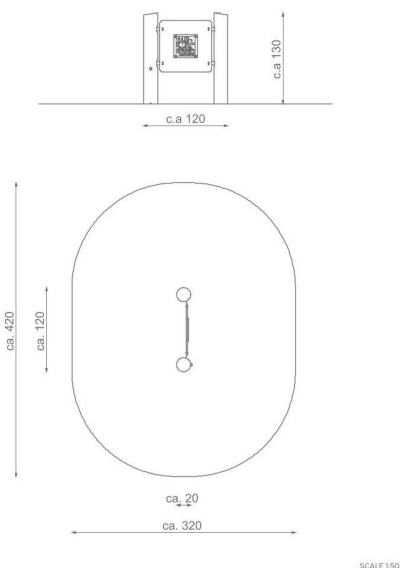

BU-8432

Robinia Play (akát) / Edukační tabule skládačka dřevo akát

SPECIFIKACE

Rozměry prvku (d x š x v) 120 x 20 x 130 cm

Dopadová plocha (d x š) 420 x 320 cm

Dopadová plocha (m²) 11,5 m²

Věková skupina 1-12 let

Počet uživatelů 1

V souladu s normou: EN 1176-1: 2017

BU-8432 Robinia Play (akát) / Edukační tabule

Použité materiály

HPL

Desky stěn a podest jsou vyrobeny z barevného 13 mm HPL (černé desky z 8 mm HPL), pevného a odolného proti vlhkosti a UV záření.