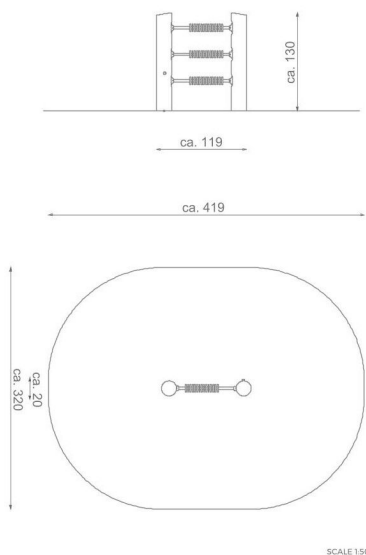

BU-8425

Robinia Play (akát) / Edukační tabule počítadlo dřevo akát

SPECIFIKACE

Rozměry prvku (d x š x v) 119 x 20 x 130 cm

Dopadová plocha (d x š) 419 x 320 cm

Dopadová plocha (m²) 12 m²

Věková skupina 1-12 let

Počet uživatelů 1

V souladu s normou: EN 1176-1: 2017

BU-8425 Robinia Play (akát) / Edukační tabule

Použité materiály

HPL

Desky stěn a podest jsou vyrobeny z barevného 13 mm HPL (černé desky z 8 mm HPL), pevného a odolného proti vlhkosti a UV záření.