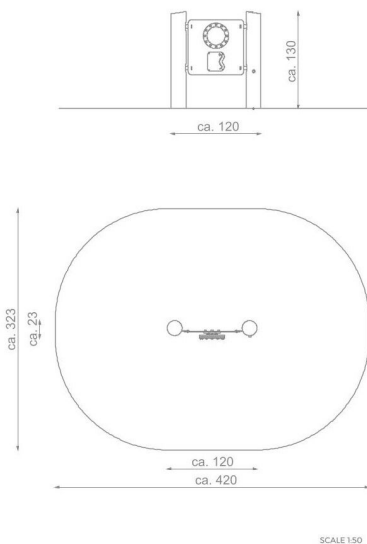

BU-8424

Robinia Play (akát) / Edukační tabule bludiště dřevo akát

SPECIFIKACE

Rozměry prvku (d x š x v) 120 x 23 x 130 cm

Dopadová plocha (d x š) 420 x 323 cm

Dopadová plocha (m²) 12 m²

Věková skupina 1-12 let

Počet uživatelů 1

V souladu s normou: EN 1176-1: 2017

BU-8424 Robinia Play (akát) / Edukační tabule

Použité materiály

HPL

Desky stěn a podest jsou vyrobeny z barevného 13 mm HPL (černé desky z 8 mm HPL), pevného a odolného proti vlhkosti a UV záření.