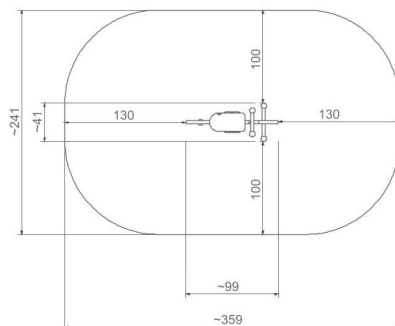

140

Použité materiály

Přírodní akátové dřevo

Přírodní kulatina Robinia z evropských plantáží s certifikátem FSC, který zaručuje, že výrobky pocházejí z odpovědně obhospodařovaných lesů. Životnost až 15 let.

Pružina

Pružina je vyrobeny z pružinové oceli. Průměr pružiny je 200 mm a průměr tyče je 20 mm. Pružiny jsou pozinkované a ošetřeny práškovou barvou, odolnou proti UV záření s atestem QUALICOAT. Spojovací

Ocel

Pevná konstrukce z nerezové oceli AISI 304 odolná vůči povětrnostním vlivům.

Hexa 18 mm

Protiskluzová plošina Hexa 18 mm.