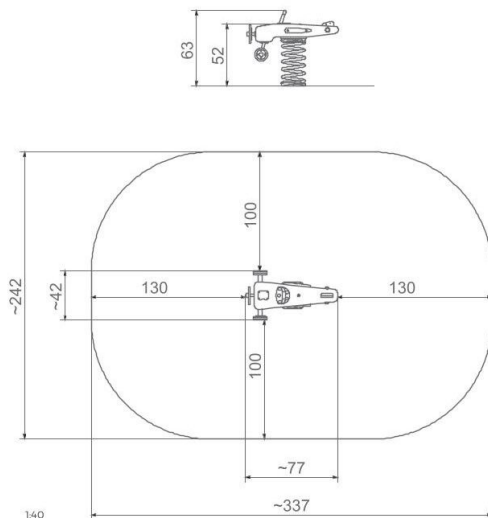

Použité materiály

Přírodní akátové dřevo

Přírodní kulatina Robinia z evropských plantáží s certifikátem FSC, který zaručuje, že výrobky pocházejí z odpovědně obhospodařovaných lesů. Životnost až 15 let.

Pružina

Pružina je vyrobeny z pružinové oceli. Průměr pružiny je 200 mm a průměr tyče je 20 mm. Pružiny jsou pozinkované a ošetřeny práškovou barvou, odolnou proti UV záření s atestem QUALICOAT. Spojovací

Ocel

Pevná konstrukce z nerezové oceli AISI 304 odolná vůči povětrnostním vlivům.

Hexa 18 mm

Protiskluzová plošina Hexa 18 mm.

HDPE

Desky stěn jsou vyrobeny z barevného třívrstvého HDPE polyethylenu 15 mm nejvyšší kvality, odolného proti vlhkosti a UV záření.