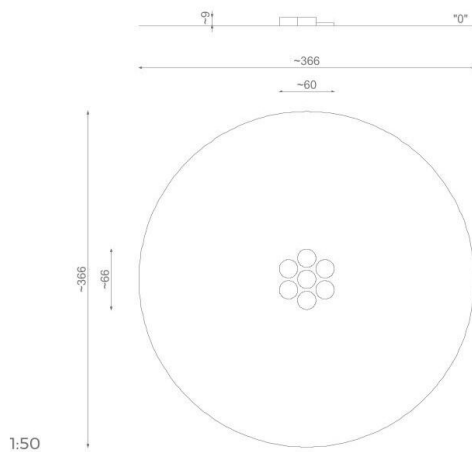

Použité materiály

Přírodní akátové dřevo

Přírodní kulatina Robinia z evropských plantáží s certifikátem FSC, který zaručuje, že výrobky pocházejí z odpovědně obhospodařovaných lesů. Životnost až 15 let.