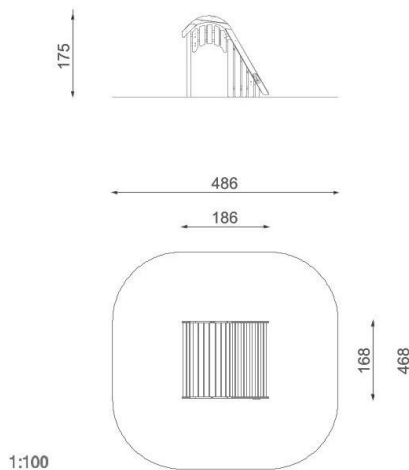

Použité materiály

Přírodní akátové dřevo

Přírodní kulatina Robinia z evropských plantáží s certifikátem FSC, který zaručuje, že výrobky pocházejí z odpovědně obhospodařovaných lesů. Životnost až 15 let.

Ocel

Pevná konstrukce z nerezové oceli AISI 304 odolná vůči povětrnostním vlivům.

Natírané akátové dřevo

Robinia (akát) natřená speciální barvou na vodní bázi, rychleschnoucí, paropropustná, s pololesklým povrchem.