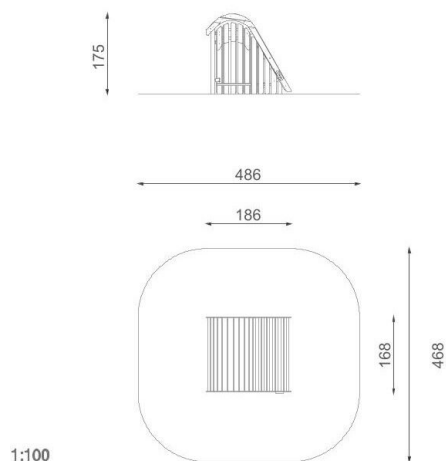

BU-8451

Robinia Play (akát) / Domeček dřevo akát