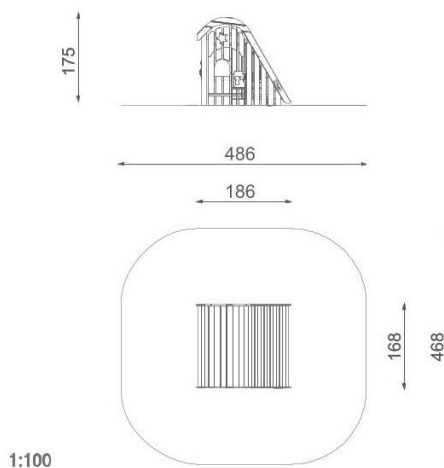

Použité materiály

Přírodní akátové dřevo

Přírodní kulatina Robinia z evropských plantáží s certifikátem FSC, který zaručuje, že výrobky pocházejí z odpovědně obhospodařovaných lesů. Životnost až 15 let.

Ocel

Pevná konstrukce z nerezové oceli AISI 304 odolná vůči povětrnostním vlivům.

HDPE

Desky stěn jsou vyrobeny z barevného třívrstvého HDPE polyethylenu 15 mm nejvyšší kvality, odolného proti vlhkosti a UV záření.

HPL

Desky stěn a podest jsou vyrobeny z barevného 13 mm HPL (černé desky z 8 mm HPL), pevného a odolného proti vlhkosti a UV záření.

Natírané akátové dřevo

Robinia (akát) natřená speciální barvou na vodní bázi, rychleschnoucí, paropropustná, s pololesklým povrchem.