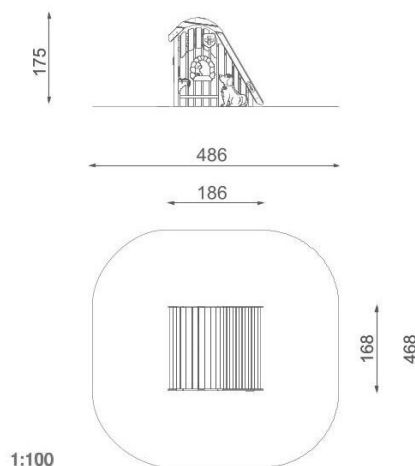

Použité materiály

Přírodní akátové dřevo

Přírodní kulatina Robinia z evropských plantáží s certifikátem FSC, který zaručuje, že výrobky pocházejí z odpovědně obhospodařovaných lesů. Životnost až 15 let.

Ocel

Pevná konstrukce z nerezové oceli AISI 304 odolná vůči povětrnostním vlivům.

HDPE

Desky stěn jsou vyrobeny z barevného třívrstvého HDPE polyethylenu 15 mm nejvyšší kvality, odolného proti vlhkosti a UV záření.

HPL

Desky stěn a podest jsou vyrobeny z barevného 13 mm HPL (černé desky z 8 mm HPL), pevného a odolného proti vlhkosti a UV záření.

Natírané akátové dřevo

Robinia (akát) natřená speciální barvou na vodní bázi, rychleschnoucí, paropropustná, s pololesklým povrchem.