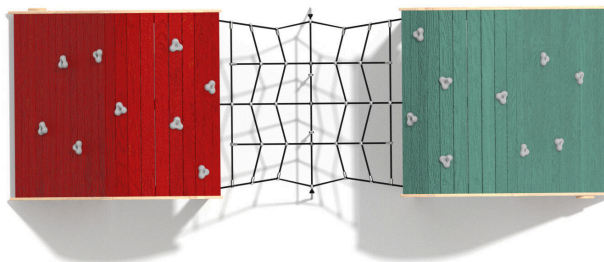

BU-8459

Robinia Play (akát) / Dvojdomeček dřevo akát

SPECIFIKACE

Rozměry prvku (d x š x v) 543 x 170 x 179 cm

Dopadová plocha (d x š) 883 x 510 cm

Dopadová plocha (m²) 42,5 m²

Výška volného pádu 179 cm

Věková skupina 1-12 let

Počet uživatelů 30

V souladu s normou: EN 1176-1: 2017

BU-8459 Robinia Play (akát) / Dvojdomeček dřevo

Použité materiály

Přírodní akátové dřevo

Přírodní kulatina Robinia z evropských plantáží s certifikátem FSC, který zaručuje, že výrobky pocházejí z odpovědně obhospodařovaných lesů. Životnost až 15 let.

Ocel

Pevná konstrukce z nerezové oceli AISI 304 odolná vůči povětrnostním vlivům.

Lezecké chyty

Lezecké chyty ze vstříkovaného polyamidu.

Lana s ocelovým jádrem

Polypropylenová lana s ocelovým jádrem a průměrem 16 mm.

Natírané akátové dřevo

Robinia (akát) natřená speciální barvou na vodní bázi, rychleschnoucí, paropropustná, s pololesklým povrchem.