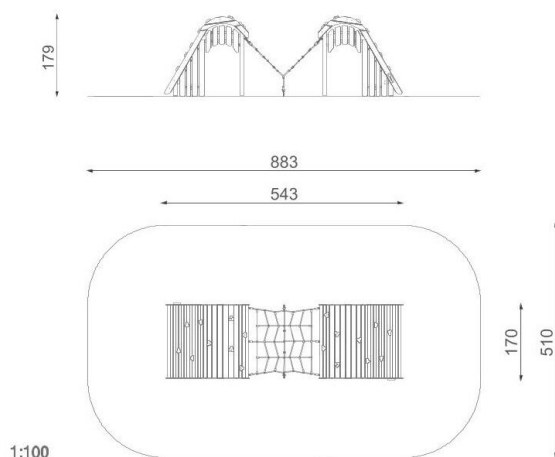

Použité materiály

Přírodní akátové dřevo

Přírodní kulatina Robinia z evropských plantáží s certifikátem FSC, který zaručuje, že výrobky pocházejí z odpovědně obhospodařovaných lesů. Životnost až 15 let.

Ocel

Pevná konstrukce z nerezové oceli AISI 304 odolná vůči povětrnostním vlivům.

Lezecké chyty

Lezecké chyty ze vstříkovaného polyamidu.

Lana s ocelovým jádrem

Polypropylenová lana s ocelovým jádrem a průměrem 16 mm.

Natírané akátové dřevo

Robinia (akát) natřená speciální barvou na vodní bázi, rychleschnoucí, paropropustná, s pololesklým povrchem.