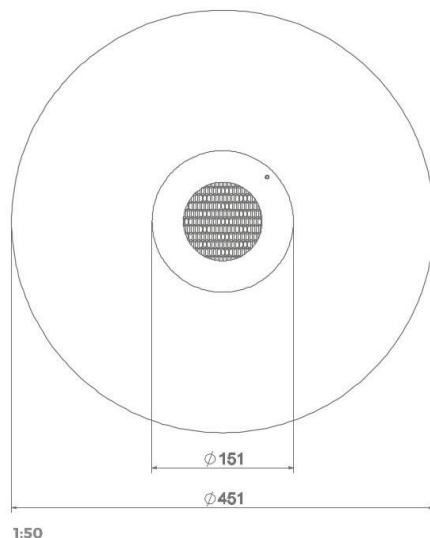

BU-4204

Single / Trampolína 150

SPECIFIKACE

Rozměry prvku (d x š x v) 151 x 151 cm

Dopadová plocha (d x š) 451 x 451 cm

Dopadová plocha (m²) 14,2 m²

Výška volného pádu 90 cm

Věková skupina 3-12 let

Počet uživatelů 1

V souladu s normou: EN 1176-1: 2017

BU-4204 Single / Trampolína 150

Použité materiály

Svařovaná konstrukce

Pevná žárově pozinkovaná svařovaná konstrukce z 3 mm plechu.

Pryž

Povrch z černé pryže SBR, 30 cm široký a 30 mm silný, odolný proti poškození.