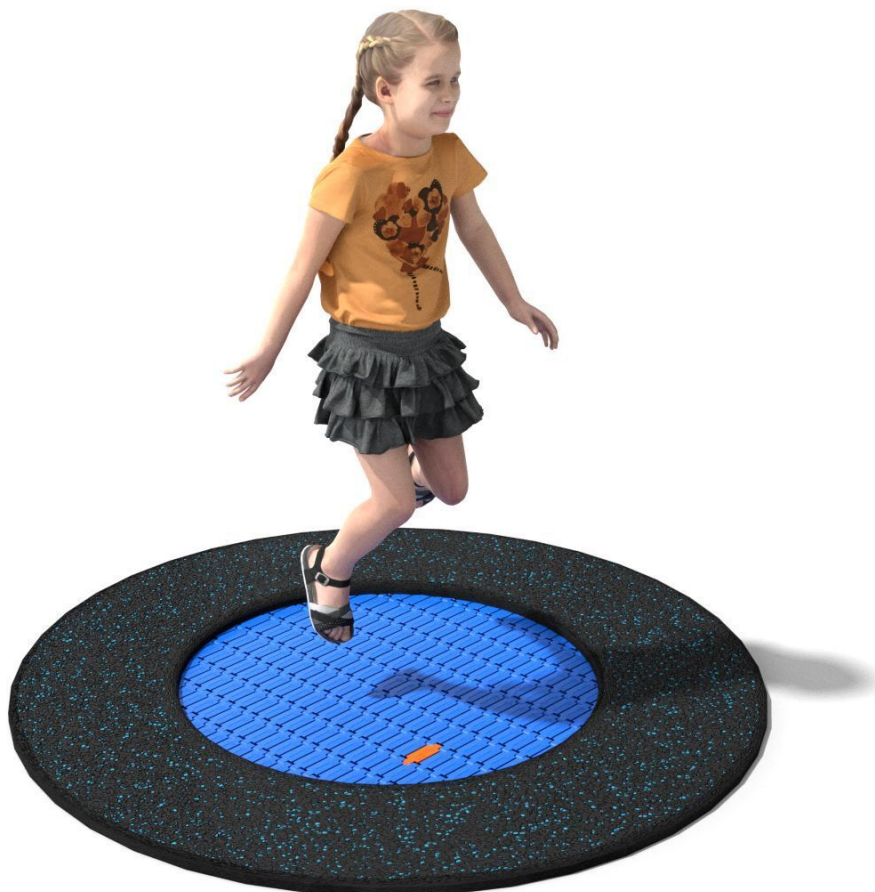

BU-4204

Single / Trampolína 150

SPECIFIKACE

Rozměry prvku (d x š x v) 151 x 151 cm

Dopadová plocha (d x š) 451 x 451 cm

Dopadová plocha (m²) 14,2 m²

Výška volného pádu 90 cm

Věková skupina 3-12 let

Počet uživatelů 1

V souladu s normou: EN 1176-1: 2017

BU-4204 Single / Trampolína 150

Použité materiály

Svařovaná konstrukce

Pevná žárově pozinkovaná svařovaná konstrukce z 3 mm plechu.

Pryž

Povrch z černé pryže SBR, 30 cm široký a 30 mm silný, odolný proti poškození.

Skákací plocha

Protiskuzová podložka na skákání, odolná proti oděru. Rozteč mezi lamelami \approx 3 mm.

Trampolínové lamely

Protiskuzové trampolínové lamely ze vstříkovaného polyamidu.