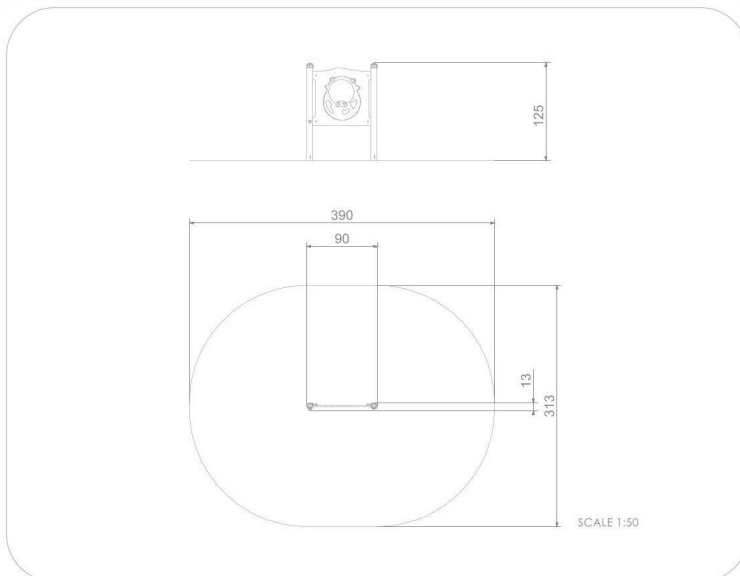

BU-4152

Single / Edukační tabule kráva

SPECIFIKACE

Rozměry prvku (d x š x v) 13 x 90 x 125 cm

Dopadová plocha (d x š) 313 x 390 cm

Dopadová plocha (m²) 11 m²

Věková skupina 1-7 let

Počet uživatelů 1

V souladu s normou: EN 1176-1: 2017

BU-4152 Single / Edukační tabule kráva

Použité materiály

HDPE

Desky stěn jsou vyrobeny z barevného třívrstvého HDPE polyethylenu 15 mm nejvyšší kvality, odolného proti vlhkosti a UV záření.