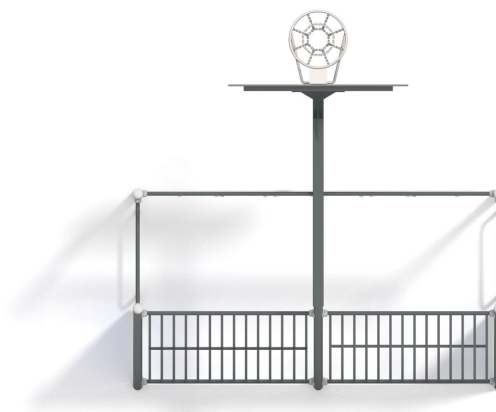

**BU-6410**

Sport Arena / Fotbalová branka s basketbalovým košem

**SPECIFIKACE**

**Rozměry prvku (d x š x v)** 308 x 315 x 384 cm

**V souladu s normou:** EN 15312

**BU-6410** Sport Arena / Fotbalová branka s

**Použité materiály**

**Spojovací prvky**

Spojovací prvky - šrouby, matice, podložky z nerezové oceli. Antivandal zátka ze vstříkovaného polyamidu.

**Ocelová konstrukce**

Pevná konstrukce vyrobená z černé oceli S235JR, čištěná pískováním. Chráněno proti korozi pozinkováním a práškovým lakováním polyesterovou barvou s Qualicoat atestem

**HDPE**

Desky stěn jsou vyrobeny z barevného třívrstvého HDPE polyethylenu 15 mm nejvyšší kvality, odolného proti vlhkosti a UV záření.

**Zátka šroubů**

Zátka šroubů odolná proti vandalismu ze vstříkovaného lisovaného polyamidu.