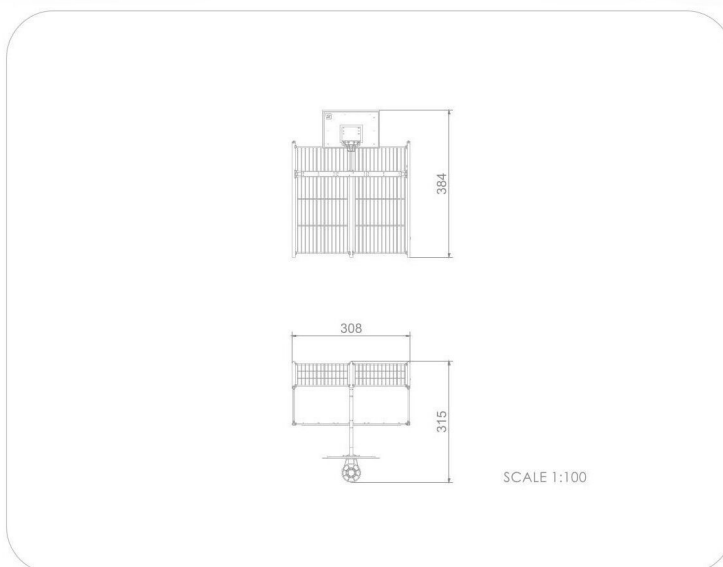

**BU-6410**

Sport Arena / Fotbalová branka s basketbalovým košem

**SPECIFIKACE**

**Rozměry prvku (d x š x v)** 308 x 315 x 384 cm

**V souladu s normou:** EN 15312

**BU-6410** Sport Arena / Fotbalová branka s