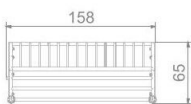

BU-6411

Sport Arena / Fotbalová branka

SPECIFIKACE

Rozměry prvku (d x š x v) 158 x 65 x 104 cm

V souladu s normou: EN 15312

BU-6411

Sport Arena / Fotbalová branka

SCALE 1:50

HDPE

Desky stěn jsou vyrobeny z barevného třívrstvého HDPE polyethylenu 15 mm nejvyšší kvality, odolného proti vlhkosti a UV záření.

Zátka šroubů

Zátka šroubů odolná proti vandalismu ze vstříkovaného lisovaného polyamidu.