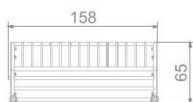

BU-6411

Sport Arena / Malá fotbalová branka

SPECIFIKACE

Rozměry prvku (d x š x v) 158 x 65 x 104 cm

V souladu s normou: EN 15312

BU-6411

Sport Arena / Malá fotbalová branka

SCALE 1:50

HDPE

Desky stěn jsou vyrobeny z barevného třívrstvého HDPE polyethylenu 15 mm nejvyšší kvality, odolného proti vlhkosti a UV záření.

Zátka šroubů

Zátka šroubů odolná proti vandalismu ze vstříkovaného lisovaného polyamidu.