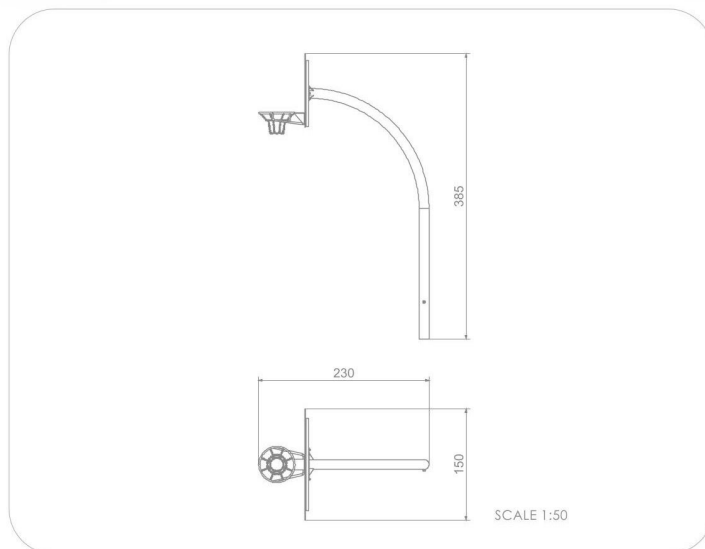

**BU-6310**

Sport Arena / Basketbalový koš

#### SPECIFIKACE

**Rozměry prvku (d x š x v)** 150 x 230 x 385 cm

**V souladu s normou:** EN 15312

## BU-6310

Sport Arena / Basketbalový koš