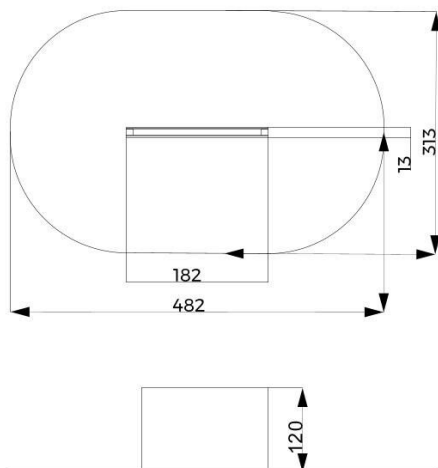

Použité materiály

HDPE

Desky stěn jsou vyrobeny z barevného třívrstvého HDPE polyethylenu 15 mm nejvyšší kvality, odolného proti vlhkosti a UV záření.

Černá ocel

Konstrukce z černé oceli S235JR s práškovým nástřikem a pozinkováním.

HPL Treflik

13 mm HPL deska s tištěnou grafikou.

HPL

Desky stěn a podest jsou vyrobeny z barevného 13 mm HPL (černé desky z 8 mm HPL), pevného a odolného proti vlhkosti a UV záření.