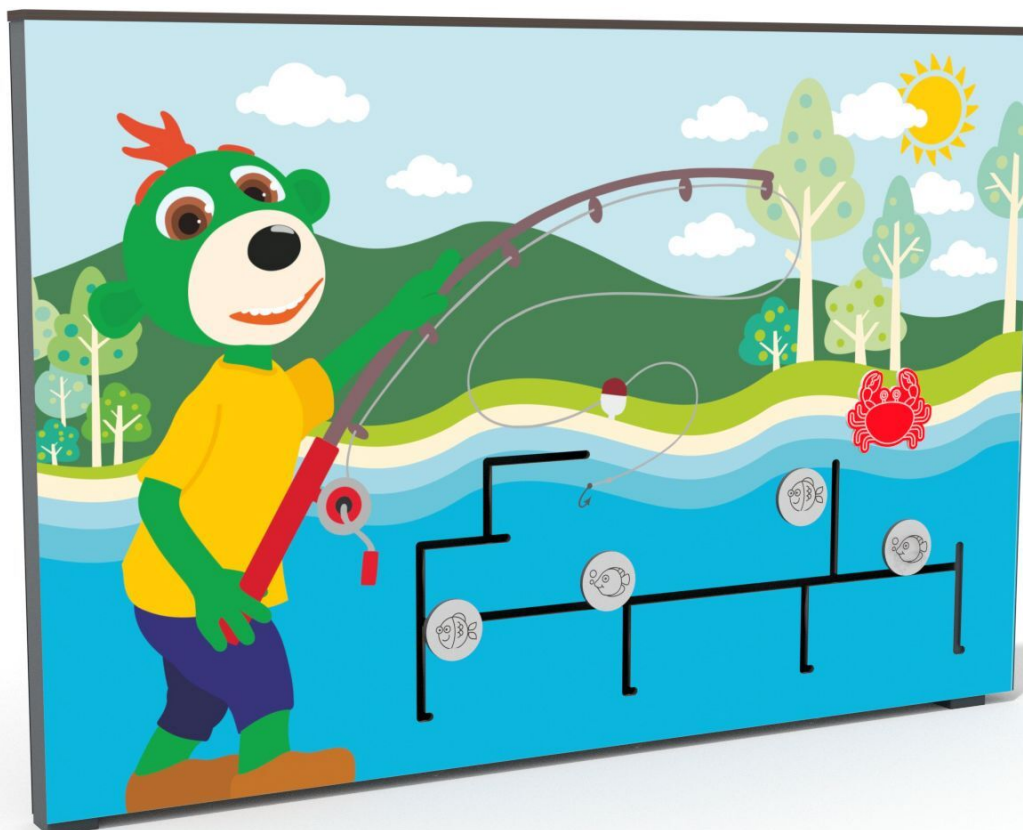

BU-T1000

Treflík / Kreslící tabule a lovení ryb

SPECIFIKACE

Rozměry prvku (d x š x v) 182 x 13 x 120 cm

Dopadová plocha (d x š) 482 x 313 cm

Věková skupina 1-7 let

Počet uživatelů 4

V souladu s normou: EN 1176-1: 2017

BU-T1000 Treflik / Kreslicí tabule a lovení ryb

Použité materiály

HDPE

Desky stěn jsou vyrobeny z barevného třívrstvého HDPE polyethylenu 15 mm nejvyšší kvality, odolného proti vlhkosti a UV záření.

Černá ocel

Konstrukce z černé oceli S235JR s práškovým nástřikem a pozinkováním.

HPL Treflik

13 mm HPL deska s tištěnou grafikou.

HPL

Desky stěn a podest jsou vyrobeny z barevného 13 mm HPL (černé desky z 8 mm HPL), pevného a odolného proti vlhkosti a UV záření.