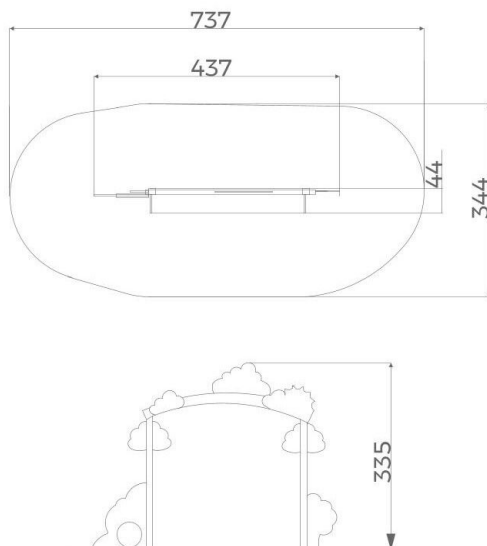

Použité materiály

HDPE

Desky stěn jsou vyrobeny z barevného třívrstvého HDPE polyethylenu 15 mm nejvyšší kvality, odolného proti vlhkosti a UV záření.

Černá ocel

Konstrukce z černé oceli S235JR s práškovým nástřikem a pozinkováním.

Stěny

15 mm silná recyklovaná vícevrstvá deska.

HPL Treflik

13 mm HPL deska s tištěnou grafikou.