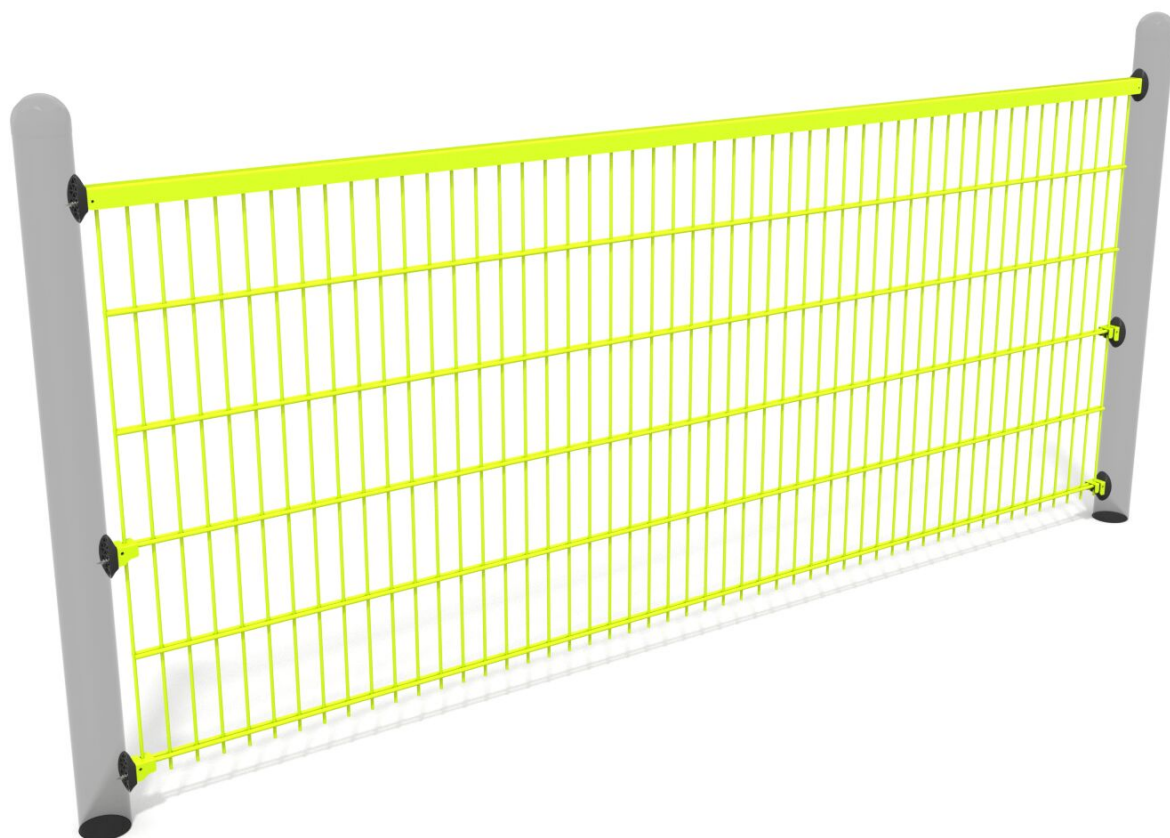

**BU-6085**

Urbaniq / Plot na dětské hřiště

**SPECIFIKACE**

**Rozměry prvku (d x š x v)** 9 x 265 x 126 cm

#### Ocelová konstrukce    Spojovací prvky

Pevná konstrukce vyrobená z černé oceli S235JR, čištěná pískováním. Chráněno proti korozi pozinkováním a práškovým lakováním polyesterovou barvou s Qualicoat atestem

Spojovací prvky - šrouby, matice, podložky z nerezové oceli. Antivandal zátky ze vstříkovaného polyamidu.