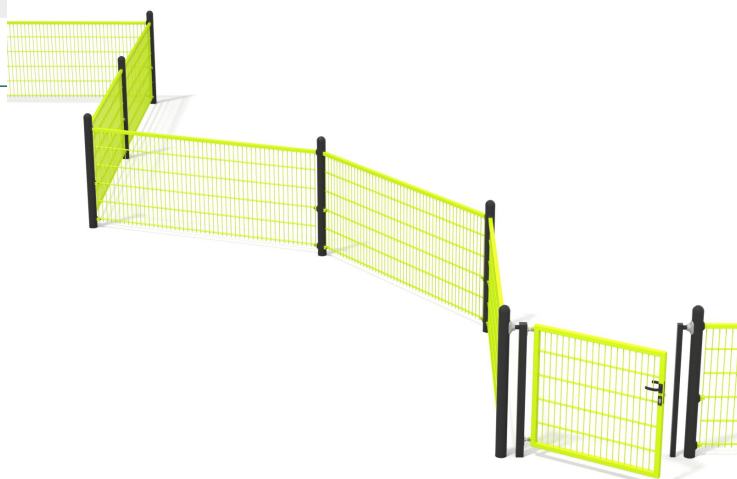

**BU-6085**

Urbaniq / Plot na dětské hřiště

**SPECIFIKACE**

**Rozměry prvku (d x š x v)** 9 x 265 x 126 cm

#### Ocelová konstrukce    Spojovací prvky

Pevná konstrukce vyrobená z černé oceli S235JR, čištěná pískováním. Chráněno proti korozi pozinkováním a práškovým lakováním polyesterovou barvou s Qualicoat atestem