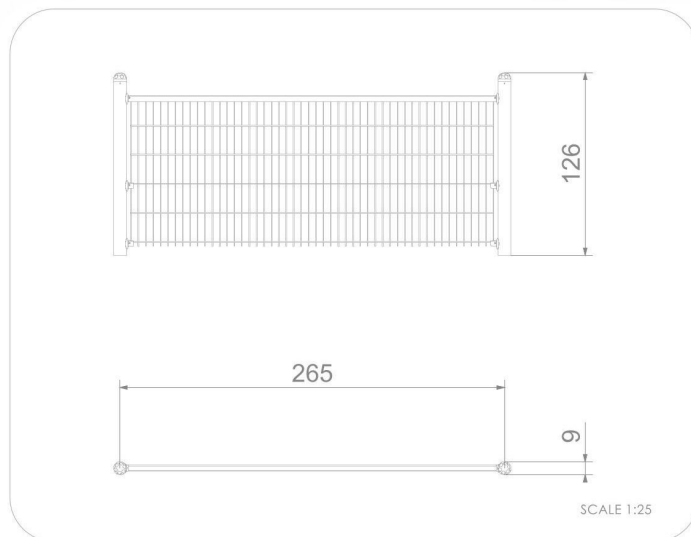

Použité materiály

Ocelová konstrukce   Spojovací prvky

Pevná konstrukce vyrobená z černé oceli S235JR, čištěná pískováním. Chráněno proti korozi pozinkováním a práškovým lakováním polyesterovou barvou s Qualicoat atestem

Spojovací prvky - šrouby, matice, podložky z nerezové oceli. Antivandal zátky ze vstříkovaného polyamidu.