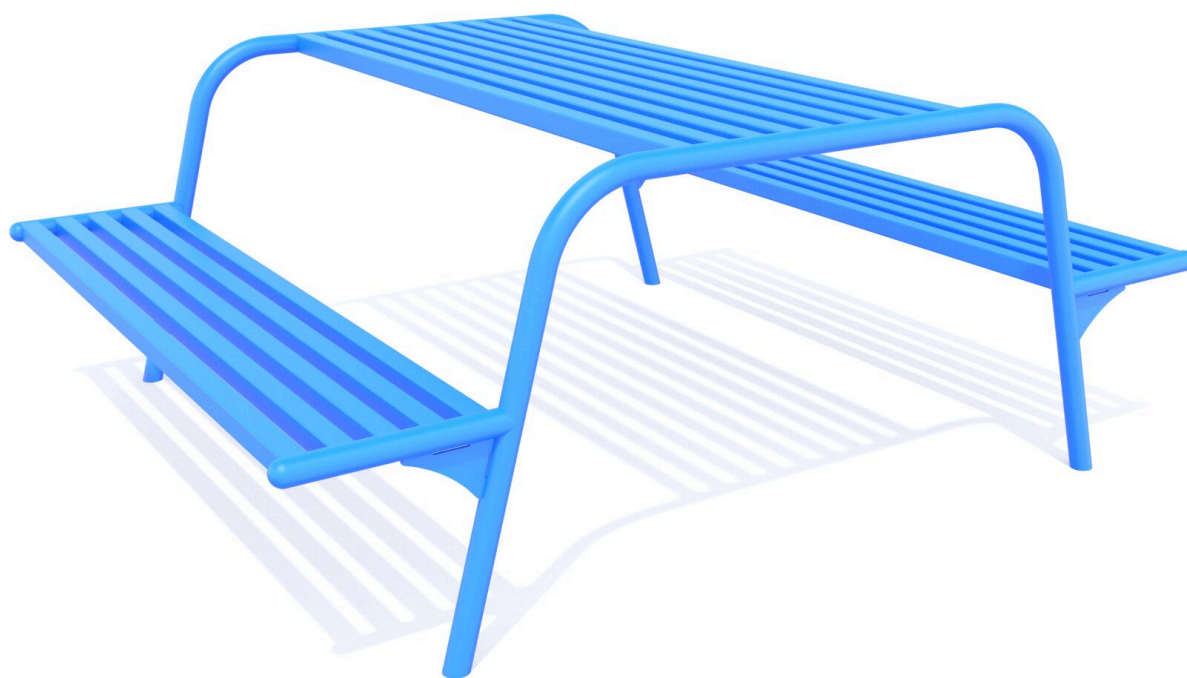

BU-6021

Urbaniq / Jídelní set

SPECIFIKACE

Rozměry prvku (d x š x v) 154 x 192 x 77 cm

BU-6021 Urbaniq / Jídelní set

Použité materiály

Ocelová konstrukce

Pevná konstrukce vyrobená z černé oceli S235JR, čištěná pískováním. Chráněno proti korozi pozinkováním a práškovým lakováním polyesterovou barvou s Qualicoat atestem