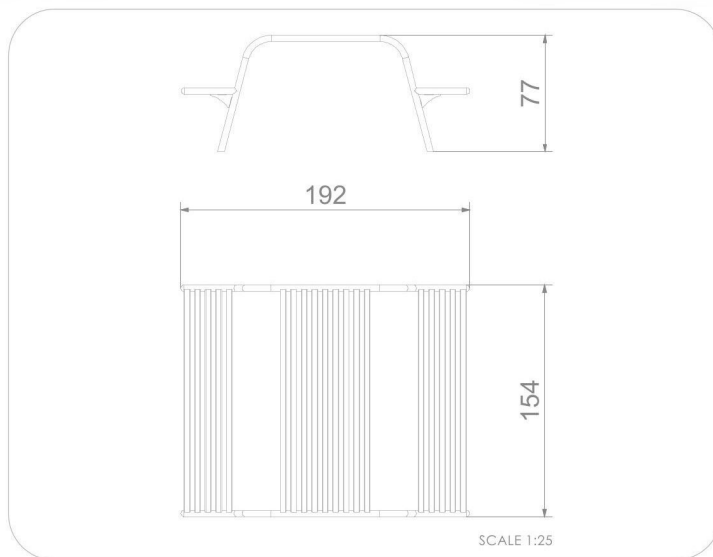

BU-6021

Urbaniq / Jídelní set

SPECIFIKACE

Rozměry prvku (d x š x v) 154 x 192 x 77 cm

BU-6021 Urbaniq / Jídelní set

Použité materiály

Ocelová konstrukce

Pevná konstrukce vyrobená z černé oceli S235JR, čištěná pískováním. Chráněno proti korozi pozinkováním a práškovým lakováním polyesterovou barvou s Qualicoat atestem