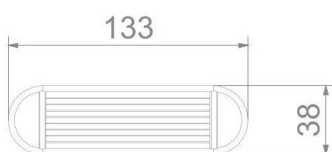

BU-6022   Urbaniq / Lavička bez opěradla

SCALE 1:25

Použité materiály

Ocelová konstrukce

Pevná konstrukce vyrobená z černé oceli S235JR, čištěná pískováním. Chráněno proti korozi pozinkováním a práškovým lakováním polyesterovou barvou s Qualicoat atestem