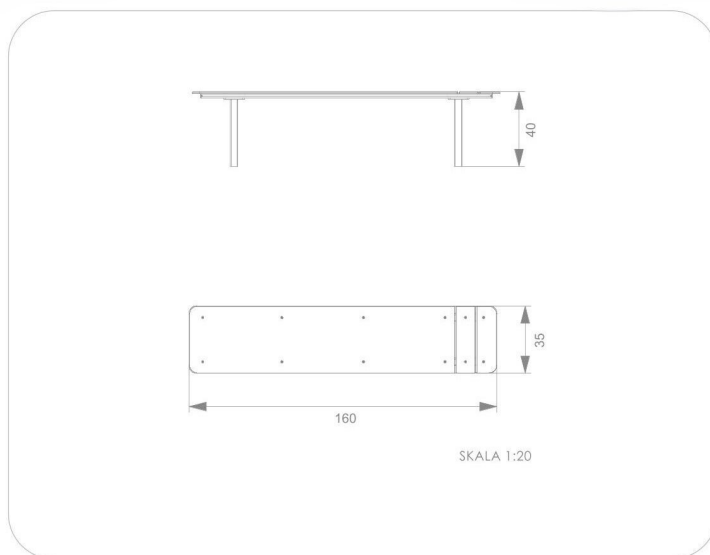

BU-6025

Urbaniq / Lavička bez opěradla

SPECIFIKACE

Rozměry prvku (d x š x v) 160 x 35 x 40 cm

BU-6025 Urbaniq / Lavička bez opěradla

Použité materiály

Ocelová konstrukce

Pevná konstrukce vyrobená z černé oceli S235JR, čištěná pískováním. Chráněno proti korozi pozinkováním a práškovým lakováním polyesterovou barvou s Qualicoat atestem

HPL 10 mm antracit

Protiskluzová antracitová 10 mm deska platformy z HPL s velmi vysokou odolností proti povětrnostním podmínkám a opotřebení.

HPL 10 mm hnědá

Protiskluzová 10 mm HPL deska s velmi vysokou odolností vůči povětrnostním podmínkám a opotřebení.