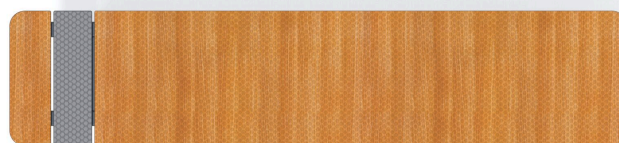

BU-6025

Urbaniq / Lavička bez opěradla

SPECIFIKACE

Rozměry prvku (d x š x v) 160 x 35 x 40 cm

BU-6025 Urbaniq / Lavička bez opěradla

Použité materiály

Ocelová konstrukce

Pevná konstrukce vyrobená z černé oceli S235JR, čištěná pískováním. Chráněno proti korozi pozinkováním a práškovým lakováním polyesterovou barvou s Qualicoat atestem

HPL 10 mm antracit

Protiskluzová antracitová 10 mm deska platformy z HPL s velmi vysokou odolností proti povětrnostním podmínkám a opotřebení.

HPL 10 mm hnědá

Protiskluzová 10 mm HPL deska s velmi vysokou odolností vůči povětrnostním podmínkám a opotřebení.