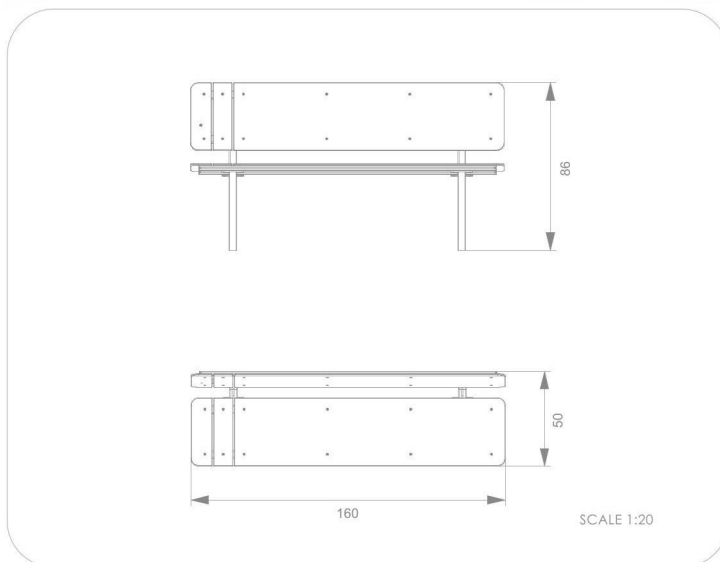

BU-6026

Urbaniq / Lavička s opěradlem

SPECIFIKACE

Rozměry prvku (d x š x v) 160 x 50 x 86 cm

BU-6026 Urbaniq / Lavička s opěradlem

Použité materiály

Ocelová konstrukce

Pevná konstrukce vyrobená z černé oceli S235JR, čištěná pískováním. Chráněno proti korozi pozinkováním a práškovým lakováním polyesterovou barvou s Qualicoat atestem

HPL 10 mm antracit

Protiskluzová antracitová 10 mm deska platformy z HPL s velmi vysokou odolností proti povětrnostním podmínkám a opotřebení.

HPL 10 mm hnědá

Protiskluzová 10 mm HPL deska s velmi vysokou odolností vůči povětrnostním podmínkám a opotřebení.