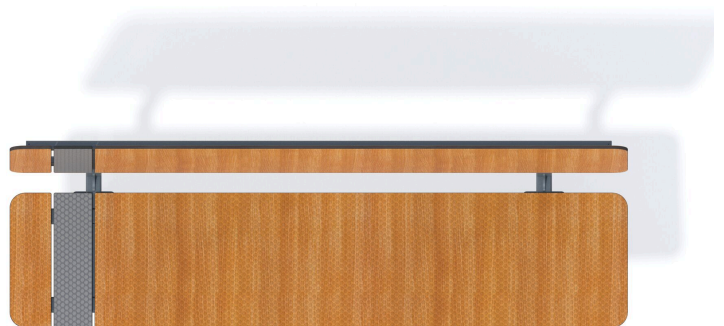

BU-6026

Urbaniq / Lavička s opěradlem

SPECIFIKACE

Rozměry prvku (d x š x v) 160 x 50 x 86 cm

BU-6026 Urbaniq / Lavička s opěradlem

Použité materiály

Ocelová konstrukce

Pevná konstrukce vyrobená z černé oceli S235JR, čištěná pískováním. Chráněno proti korozi pozinkováním a práškovým lakováním polyesterovou barvou s Qualicoat atestem

HPL 10 mm antracit

Protiskluzová antracitová 10 mm deska platformy z HPL s velmi vysokou odolností proti povětrnostním podmínkám a opotřebení.

HPL 10 mm hnědá

Protiskluzová 10 mm HPL deska s velmi vysokou odolností vůči povětrnostním podmínkám a opotřebení.