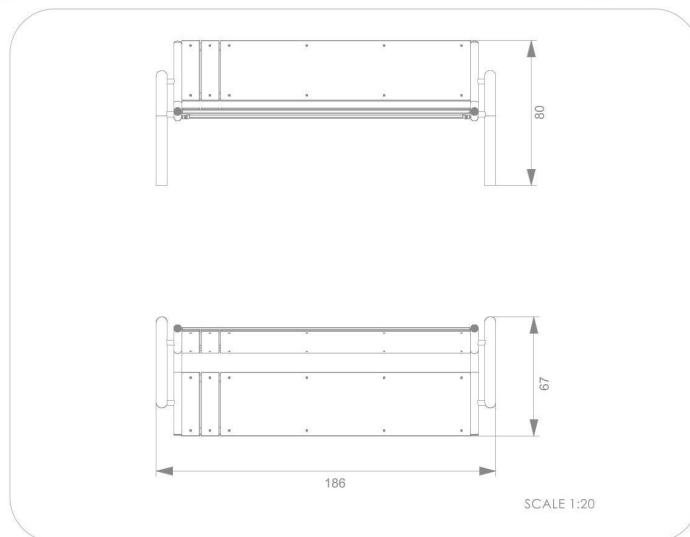

**BU-6028**

Urbaniq / Lavička s opěradlem a područkami

**SPECIFIKACE**

**Rozměry prvku (d x š x v)** 186 x 67 x 80 cm

**BU-6028**    Urbaniq / Lavička s opěradlem a

**Použité materiály**

**Ocelová konstrukce**

Pevná konstrukce vyrobená z černé oceli S235JR, čištěná pískováním. Chráněno proti korozi pozinkováním a práškovým lakováním polyesterovou barvou s Qualicoat atestem

**HPL 10 mm antracit**

Protiskluzová antracitová 10 mm deska platformy z HPL s velmi vysokou odolností proti povětrnostním podmínkám a opotřebení.

**HPL 10 mm hnědá**

Protiskluzová 10 mm HPL deska s velmi vysokou odolností vůči povětrnostním podmínkám a opotřebení.