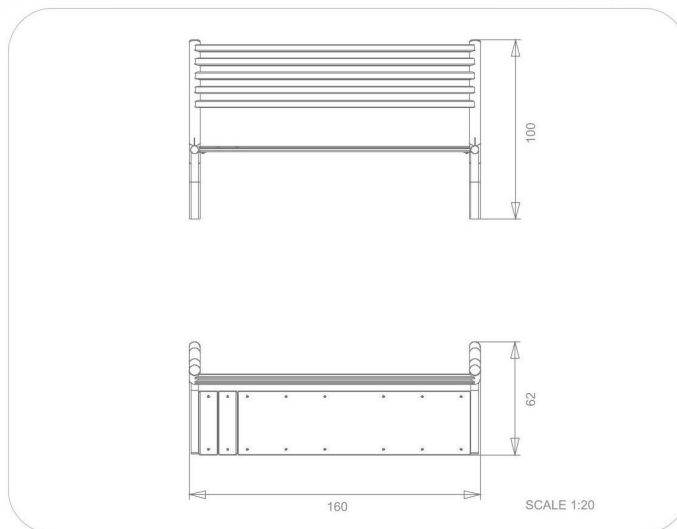

BU-6029

Urbaniq / Lavička s opěradlem

Vybavení

null

SPECIFIKACE

Rozměry prvku (d x š x v) 160 x 69 x 100 cm

BU-6029

Urbaniq / Lavička s opěradlem

Použité materiály

Ocelová konstrukce

HPL 10 mm antracit

HPL 10 mm hnědá

Pevná konstrukce vyrobená z černé oceli S235JR, čištěná pískováním. Chráněno proti korozi pozinkováním a práškovým lakováním polyesterovou barvou s Qualicoat atestem.

Protiskluzová antracitová 10 mm deska platformy z HPL s velmi vysokou odolností proti povětrnostním podmínkám a opotřebením.

Protiskluzová 10 mm HPL deska s velmi vysokou odolností vůči povětrnostním podmínkám a opotřebením.