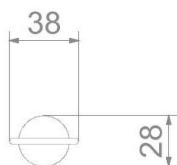

BU-6051

Urbaniq / Odpadkový koš 28 l

SPECIFIKACE

Rozměry prvku (d x š x v) výška 100 cm

BU-6051

Urbaniq / Odpadkový koš 28 l

SKALA 1:25

Použité materiály