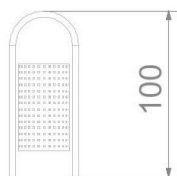

BU-6051

Urbaniq / Odpadkový koš 28 l

SPECIFIKACE

Rozměry prvku (d x š x v) výška 100 cm

BU-6051

Urbaniq / Odpadkový koš 28 l

SKALA 1:25

Použité materiály