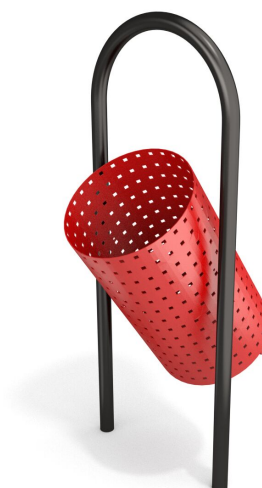

BU-6051

Urbaniq / Odpadkový koš 28 l

SPECIFIKACE

Rozměry prvku (d x š x v) výška 100 cm

BU-6051

Urbaniq / Odpadkový koš 28 l

SKALA 1:25

Použité materiály

Ocelová konstrukce

Pevná konstrukce vyrobená z černé oceli S235JR, čištěná pískováním. Chráněno proti korozi pozinkováním a práškovým lakováním polyesterovou barvou s Qualicoat atestem

Perforovaný ocelový plech

Perforovaný ocelový plech pozinkovaný a práškově lakovaný polyesterovou barvou.