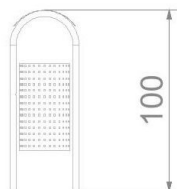

BU-6052

Urbaniq / Odpadkový koš se stříškou 28 l

SPECIFIKACE

Rozměry prvku (d x š x v) výška 100 cm

BU-6052 Urbaniq / Odpadkový koš se stříškou 28 l

SCALE 1:25

Použité materiály

Ocelová konstrukce