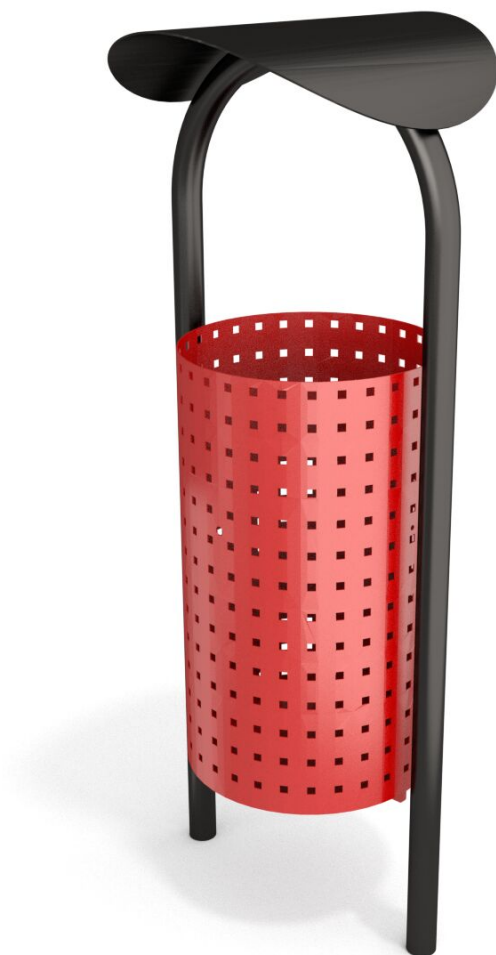

BU-6052

Urbaniq / Odpadkový koš se stříškou 28 l

SPECIFIKACE

Rozměry prvku (d x š x v) výška 100 cm

BU-6052 Urbaniq / Odpadkový koš se stříškou 28 l

SCALE 1:25

Použité materiály

Ocelová konstrukce

Pevná konstrukce vyrobená z černé oceli S235JR, čištěná pískováním. Chráněno proti korozi pozinkováním a práškovým lakováním polyesterovou barvou s Qualicoat atestem

Perforovaný ocelový plech

Perforovaný ocelový plech pozinkovaný a práškově lakovaný polyesterovou barvou.