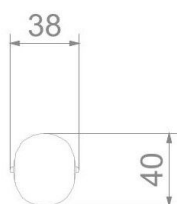

BU-6052

Urbaniq / Odpadkový koš se stříškou 28 l

SPECIFIKACE

Rozměry prvku (d x š x v) výška 100 cm

BU-6052 Urbaniq / Odpadkový koš se stříškou 28 l

SCALE 1:25

Použité materiály

Ocelová konstrukce