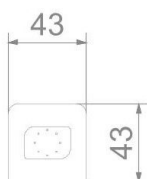

BU-6053

Urbaniq / Odpadkový koš 40 l

SPECIFIKACE

Rozměry prvku (d x š x v) 43 x 43 x 80 cm

BU-6053

Urbaniq / Odpadkový koš 40 l

SCALE 1:25

Použité materiály

Ocelová konstrukce

HPL

Pevná konstrukce vyrobená z černé oceli S235JR, čištěná pískováním. Chráněno proti korozi pozinkováním a práškovým lakováním polyesterovou barvou s Qualicoat atestem

Desky stěn a podest jsou vyrobeny z barevného 13 mm HPL (černé desky z 8 mm HPL), pevného a odolného proti vlhkosti a UV záření.