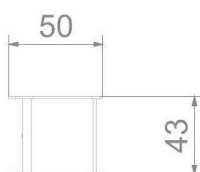

BU-6054

Urbaniq / Odpadkový koš 60 l

SPECIFIKACE

Rozměry prvku (d x š x v) 50 x 43 x 90 cm

BU-6054 Urbaniq / Odpadkový koš 60 l

SCALE 1:25

Použité materiály

Ocelová konstrukce HPL