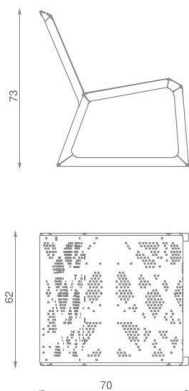

### SPECIFIKACE

**Rozměry prvku (d x š x v)** 62 x 70 x 73 cm

**BU-6101**

Urbaniq / Křeslo

1:20