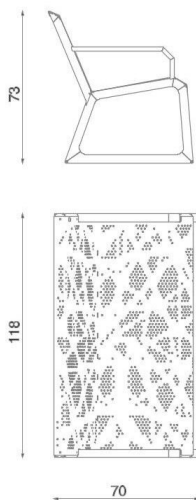

1:20

Použité materiály

Konstrukce z oceli

Pevná konstrukce z černé oceli S235JR, práškově pozinkovaná a práškově lakovaná.

Perforovaný plech

Perforovaný plech z nerezové oceli s práškovým nástřikem.