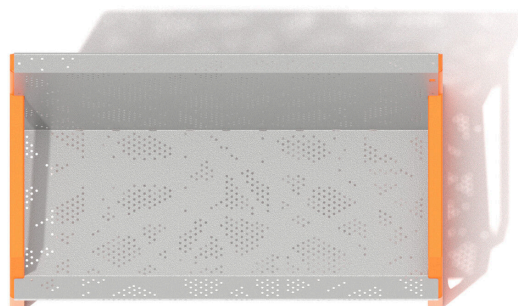

**BU-6103**

Urbaniq / Lavička s opěradlem a područkami

**SPECIFIKACE**

**Rozměry prvku (d x š x v)** 118 x 70 x 73 cm

## BU-6103 Urbaniq / Lavička s opěradlem a

1:20

#### Konstrukce z oceli

Pevná konstrukce z černé oceli S235JR, práškově pozinkovaná a práškově lakovaná.

#### Perforovaný plech

Perforovaný plech z nerezové oceli s práškovým nástřikem.