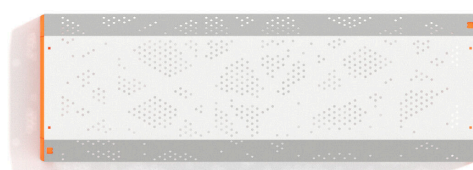

BU-6104

Urbaniq / Lavička bez opěradla

SPECIFIKACE

Rozměry prvku (d x š x v) 120 x 40 x 41 cm

BU-6104 Urbaniq / Lavička bez opěradla

1:20

Použité materiály

Konstrukce z oceli

Pevná konstrukce z černé oceli S235JR, práškově pozinkovaná a práškově lakovaná.

Perforovaný plech

Perforovaný plech z nerezové oceli s práškovým nástřikem.