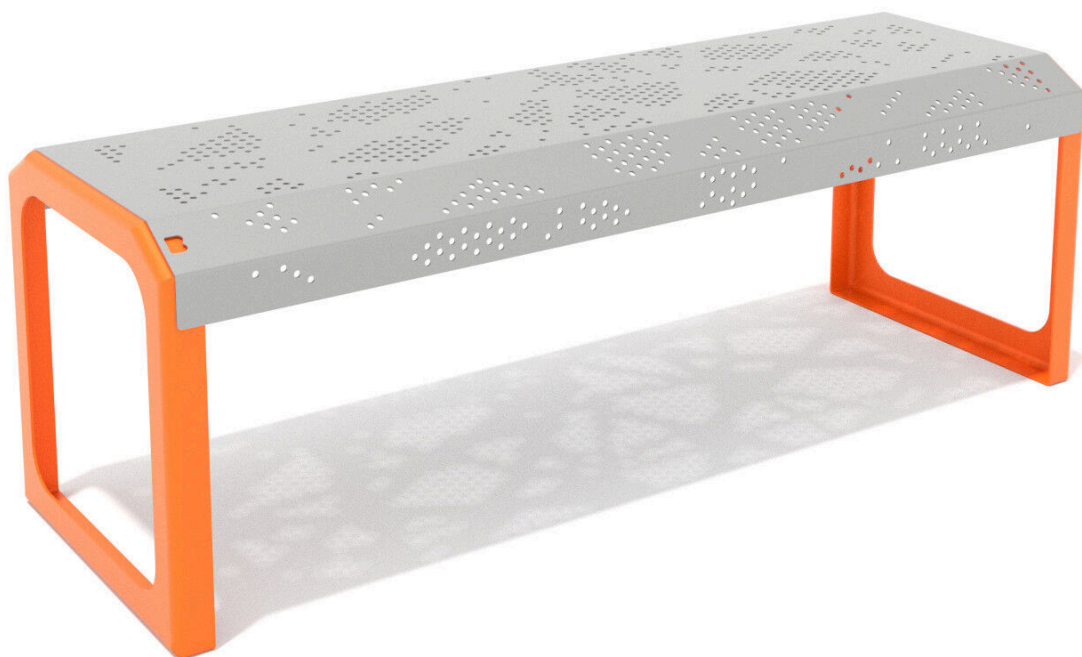

BU-6104

Urbaniq / Lavička bez opěradla

SPECIFIKACE

Rozměry prvku (d x š x v) 120 x 40 x 41 cm

BU-6104 Urbaniq / Lavička bez opěradla

1:20

Použité materiály

Konstrukce z oceli

Pevná konstrukce z černé oceli S235JR, práškově pozinkovaná a práškově lakovaná.

Perforovaný plech

Perforovaný plech z nerezové oceli s práškovým nástřikem.