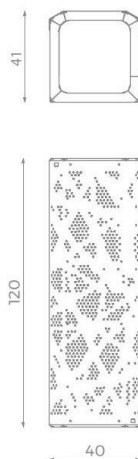

BU-6104

Urbaniq / Lavička bez opěradla

SPECIFIKACE

Rozměry prvku (d x š x v) 120 x 40 x 41 cm

BU-6104 Urbaniq / Lavička bez opěradla

1:20

Použité materiály

Konstrukce z oceli

Pevná konstrukce z černé oceli S235JR, práškově pozinkovaná a práškově lakovaná.

Perforovaný plech

Perforovaný plech z nerezové oceli s práškovým nástřikem.