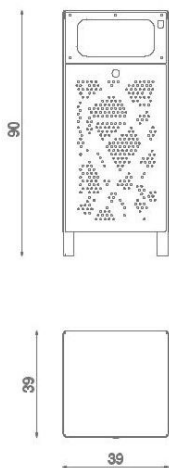

BU-6109

Urbaniq / Odpadkový koš 45 l

SPECIFIKACE

Rozměry prvku (d x š x v) 39 x 39 x 90 cm

BU-6109

Urbaniq / Odpadkový koš 45 l

Použité materiály

Konstrukce z oceli

Pevná konstrukce z černé oceli S235JR, práškově pozinkovaná a práškově lakovaná.

Perforovaný plech

Perforovaný plech z nerezové oceli s práškovým nástřikem.