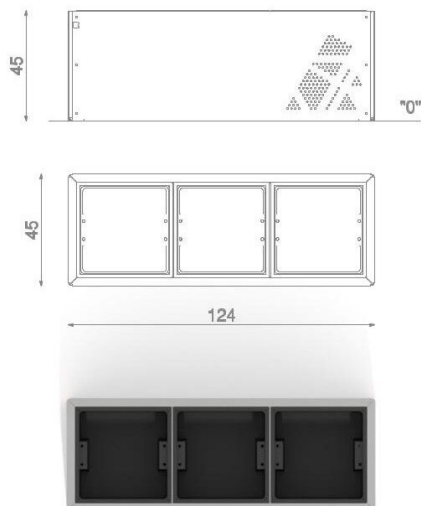

BU-6107

Urbaniq / Květináč velký

SPECIFIKACE

Rozměry prvku (d x š x v) 124 x 45 x 45 cm

BU-6107 Urbaniq / Květináč velký

Použité materiály

Konstrukce z oceli

Perforovaný plech

Pevná konstrukce z černé oceli S235JR, práškově pozinkovaná a práškově lakovaná.

Perforovaný plech z nerezové oceli s práškovým nástřikem.