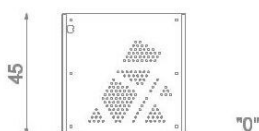

BU-6106

Urbaniq / Květináč

SPECIFIKACE

Rozměry prvku (d x š x v) 45 x 45 x 45 cm

BU-6106

Urbaniq / Květináč

Použité materiály

Konstrukce z oceli