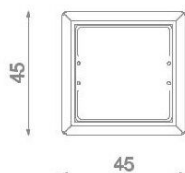

BU-6106

Urbaniq / Květináč

SPECIFIKACE

Rozměry prvku (d x š x v) 45 x 45 x 45 cm

BU-6106

Urbaniq / Květináč

Použité materiály

Konstrukce z oceli