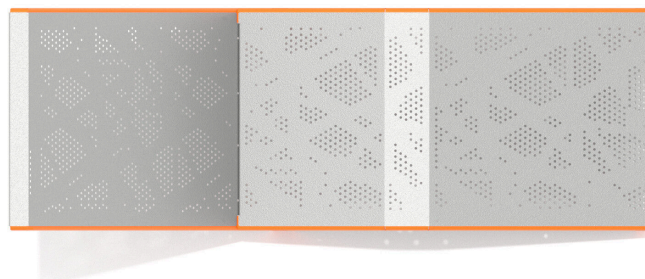

**BU-6105**

Urbaniq / Lehátko

**SPECIFIKACE**

**Rozměry prvku (d x š x v)** 61 x 175 x 72 cm

### Konstrukce z oceli

Pevná konstrukce z černé oceli S235JR, práškově pozinkovaná a práškově lakovaná.

### Perforovaný plech

Perforovaný plech z nerezové oceli s práškovým nástřikem.