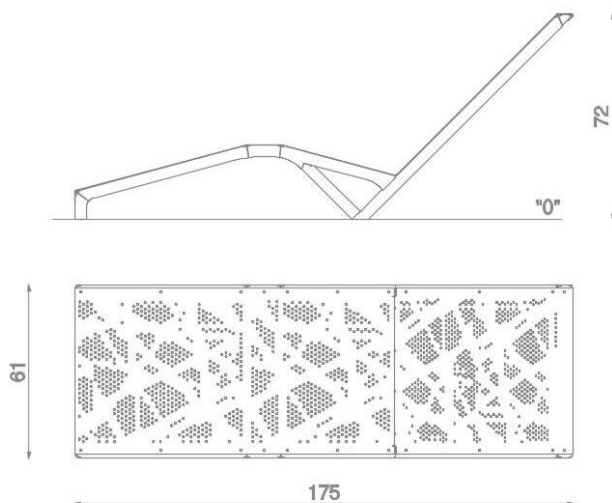

BU-6105

Urbaniq / Lehátko

Použité materiály

Konstrukce z oceli

Pevná konstrukce z černé oceli S235JR, práškově pozinkovaná a práškově lakovaná.

Perforovaný plech

Perforovaný plech z nerezové oceli s práškovým nástřikem.