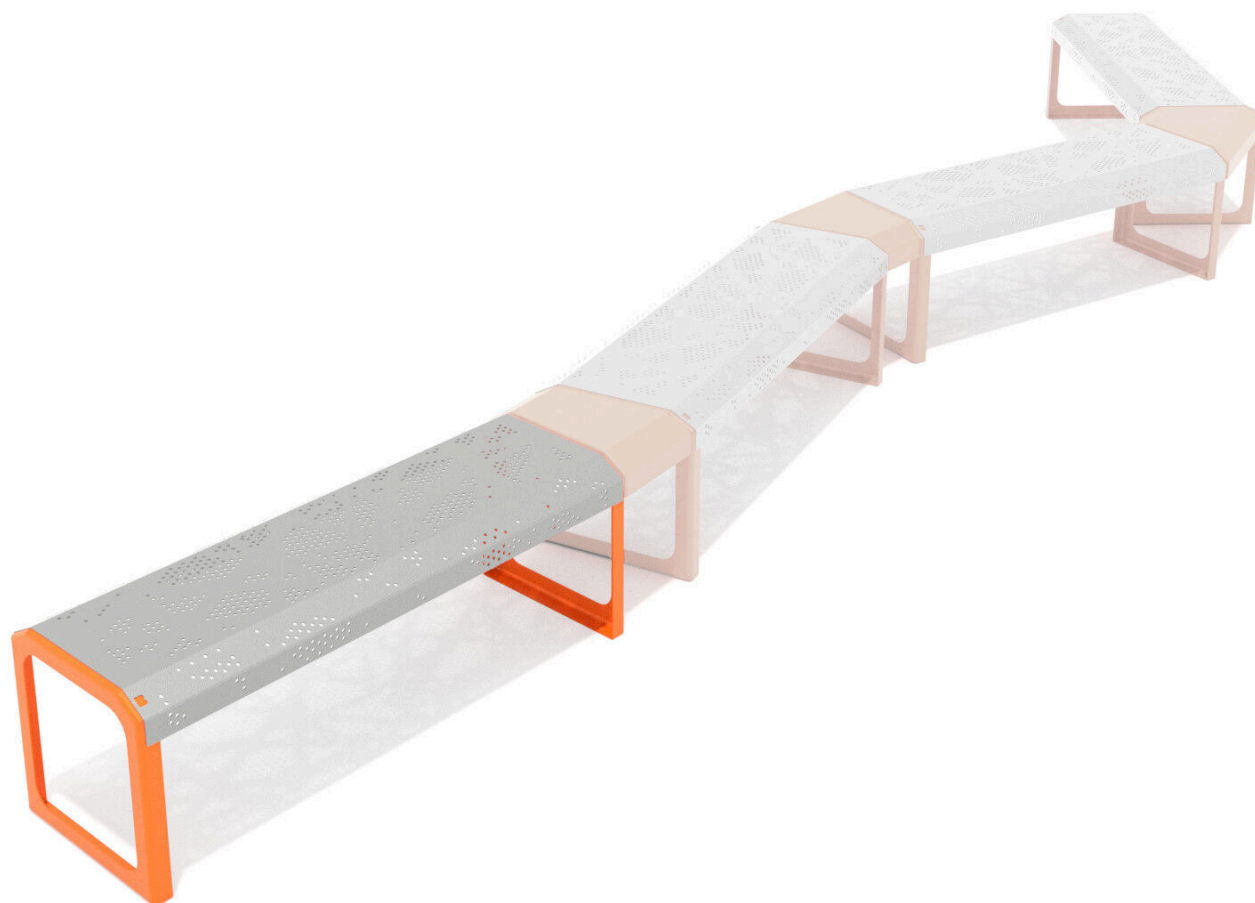

**BU-6113**

Urbaniq / Lavice set bez opěradla

**SPECIFIKACE**

**Rozměry prvku (d x š x v)** 120 x 40 x 41 cm

## BU-6113 Urbaniq / Lavice set bez opěradla

1:20

#### Konstrukce z oceli

Pevná konstrukce z černé oceli S235JR, práškově pozinkovaná a práškově lakovaná.

#### Perforovaný plech

Perforovaný plech z nerezové oceli s práškovým nástřikem.