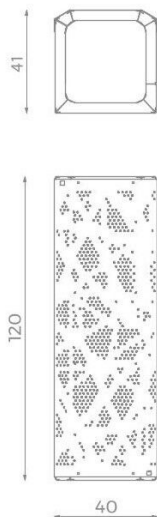

1:20

Použité materiály

Konstrukce z oceli

Pevná konstrukce z černé oceli S235JR, práškově pozinkovaná a práškově lakovaná.

Perforovaný plech

Perforovaný plech z nerezové oceli s práškovým nástřikem.