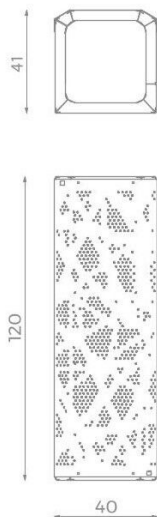

BU-6113

Urbaniq / Lavice set

SPECIFIKACE

Rozměry prvku (d x š x v) 120 x 40 x 41 cm

BU-6113

Urbaniq / Lavice set

1:20

Použité materiály

Konstrukce z oceli

Pevná konstrukce z černé oceli S235JR, práškově pozinkovaná a práškově lakovaná.

Perforovaný plech

Perforovaný plech z nerezové oceli s práškovým nástřikem.