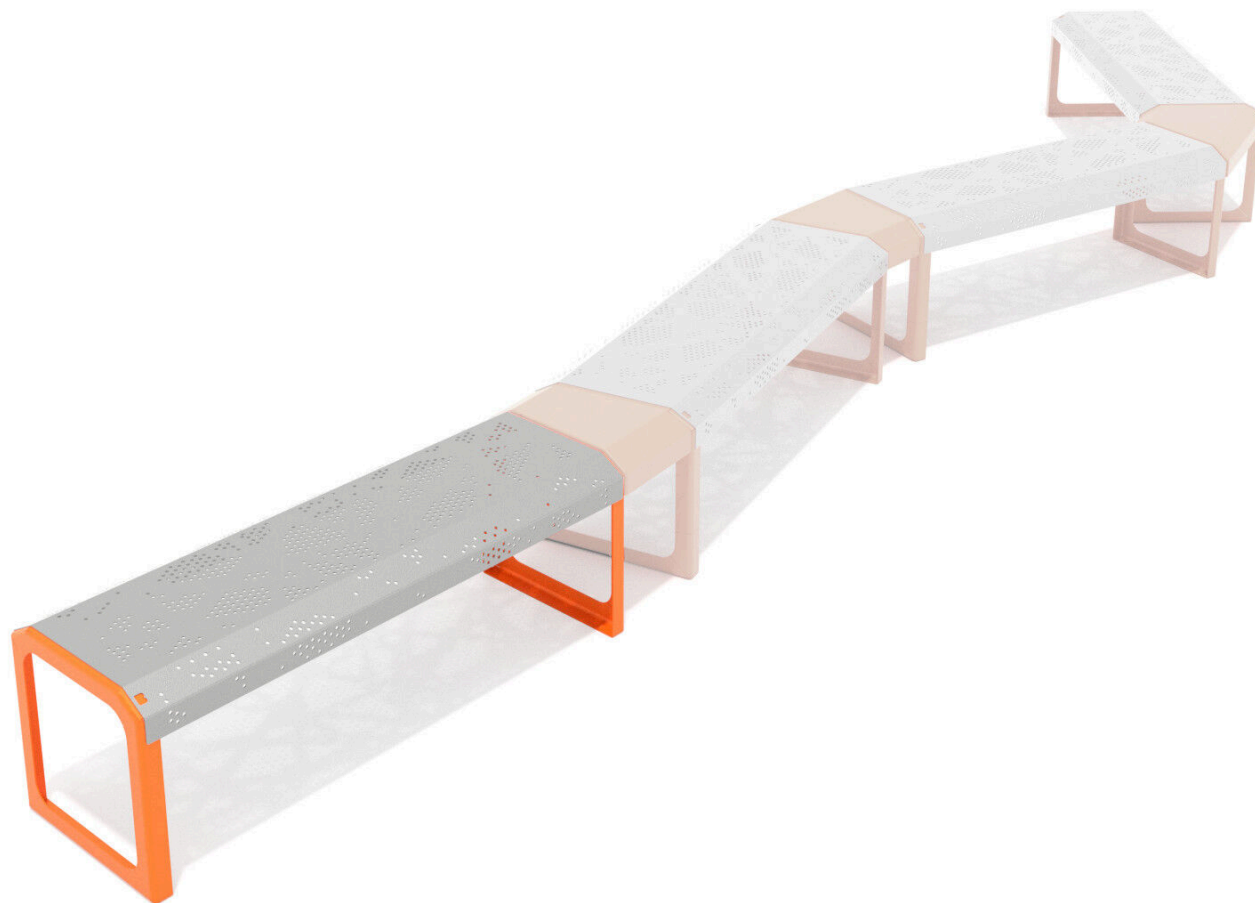

BU-6113

Urbaniq / Lavice set

SPECIFIKACE

Rozměry prvku (d x š x v) 120 x 40 x 41 cm

BU-6113

Urbaniq / Lavice set

1:20

Použité materiály

Konstrukce z oceli

Pevná konstrukce z černé oceli S235JR, práškově pozinkovaná a práškově lakovaná.

Perforovaný plech

Perforovaný plech z nerezové oceli s práškovým nástřikem.