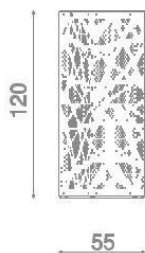

BU-6114

Urbaniq / Lavice set

SPECIFIKACE

Rozměry prvku (d x š x v) 120 x 55 x 80 cm

BU-6114 Urbaniq / Lavice set

1:40

Použité materiály

Konstrukce z oceli

Pevná konstrukce z černé oceli S235JR, práškově pozinkovaná a práškově lakovaná.

Perforovaný plech

Perforovaný plech z nerezové oceli s práškovým nástřikem.