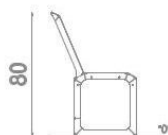

BU-6114

Urbaniq / Lavice set

SPECIFIKACE

Rozměry prvku (d x š x v) 120 x 55 x 80 cm

BU-6114 Urbaniq / Lavice set

1:40

Použité materiály

Konstrukce z oceli

Pevná konstrukce z černé oceli S235JR, práškově pozinkovaná a práškově lakovaná.

Perforovaný plech

Perforovaný plech z nerezové oceli s práškovým nástřikem.