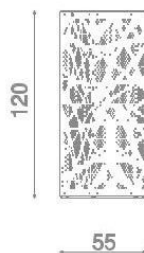

**BU-6114**

Urbaniq / Lavice set s opěradlem

**SPECIFIKACE**

**Rozměry prvku (d x š x v)** 120 x 55 x 80 cm

**BU-6114**      Urbaniq / Lavice set s opěradlem

1:40

**Použité materiály**

**Konstrukce z oceli**

**Perforovaný plech**

Pevná konstrukce z černé oceli S235JR, práškově pozinkovaná a práškově lakovaná.

Perforovaný plech z nerezové oceli s práškovým nástřikem.