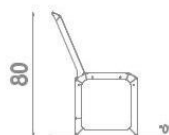

**BU-6114**

Urbaniq / Lavice set s opěradlem

**SPECIFIKACE**

**Rozměry prvku (d x š x v)** 120 x 55 x 80 cm

**BU-6114**      Urbaniq / Lavice set s opěradlem

1:40

**Použité materiály**

**Konstrukce z oceli**

**Perforovaný plech**

Pevná konstrukce z černé oceli S235JR, práškově pozinkovaná a práškově lakovaná.

Perforovaný plech z nerezové oceli s práškovým nástřikem.