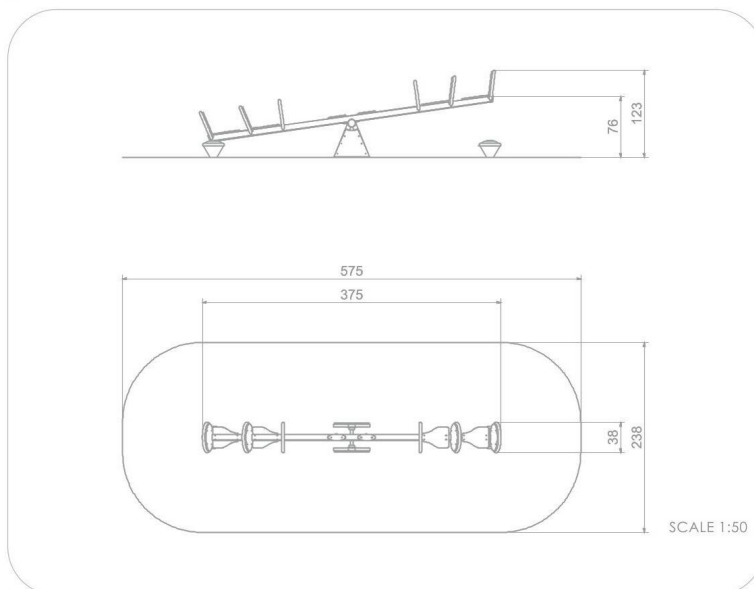

BU-4065

Recycled line / Vahadlová houpačka čtyřmístná - recykling

SPECIFIKACE

Rozměry prvku (d x š x v) 38 x 375 x 123 cm

Dopadová plocha (d x š) 238 x 575 cm

Dopadová plocha (m²) 13 m²

Výška volného pádu 76 cm

Věková skupina 3-12 let

Počet uživatelů 4

V souladu s normou: EN 1176-1: 2017

BU-4065 Recycled line / Vahadlová houpačka

Použité materiály

Ocelová konstrukce

Pevná konstrukce vyrobená z černé oceli S235JR, čištěná pískováním. Chráněno proti korozi pozinkováním a práškovým lakováním polyesterovou barvou s Qualicoat atestem