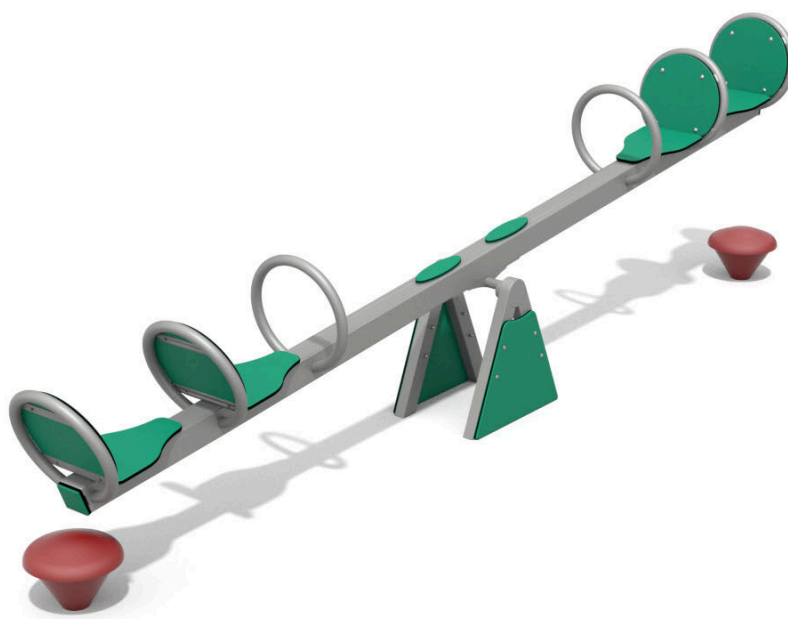

BU-4065

Recycled line / Vahadlová houpačka čtyřmístná - recykling

SPECIFIKACE

Rozměry prvku (d x š x v) 38 x 375 x 123 cm

Dopadová plocha (d x š) 238 x 575 cm

Dopadová plocha (m²) 13 m²

Výška volného pádu 76 cm

Věková skupina 3-12 let

Počet uživatelů 4

V souladu s normou: EN 1176-1: 2017

BU-4065 Recycled line / Vahadlová houpačka

Použité materiály

Ocelová konstrukce

Pevná konstrukce vyrobená z černé oceli S235JR, čištěná pískováním. Chráněno proti korozi pozinkováním a práškovým lakováním polyesterovou barvou s Qualicoat atestem

Gumový nárazník

Gumový nárazník z měkké a odolné EPDM gumy.

Recyklované desky

Vícevrstvé desky z vytěženého a recyklovaného mořského odpadu, jako jsou rybářské sítě, lana a vlečné sítě. Odolné proti UV záření.