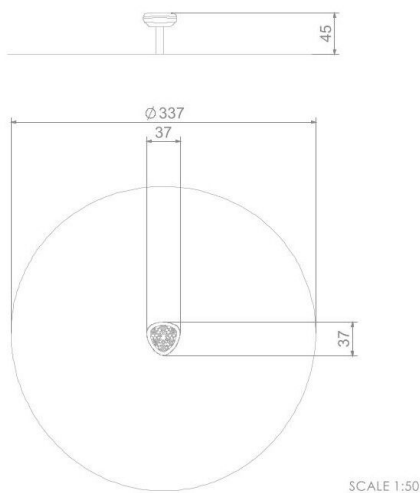

Použité materiály

Ocel

Pevná konstrukce z nerezové oceli AISI 304 odolná vůči povětrnostním vlivům.

Moduly recyklované

Moduly z polyethylenu vytvořené metodou rotomouldingu s využitím biopolymeru vyrobeného z cukrové třtiny.